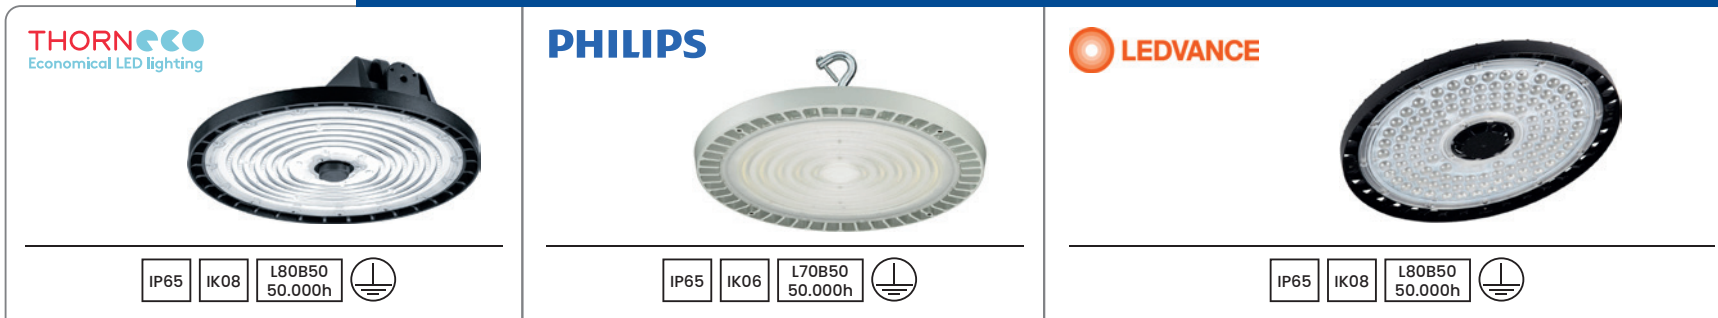

Bezeichnung	Boris			Coreline Highbay Value			Highbay Gen4			
REGRO Art. Nr.	5643651	5643643	5643635	6110592	6110584	6110576	5910722	5910730	5910684	5912784
Lichtstrom (lm)	25.000	19.000	13.000	25.500	20.500	10.500	30.000	27.000	22.000	13.000
Ausstrahlwinkel	Breitstrahlend	Breitstrahlend	Breitstrahlend	Breitstrahlend	Breitstrahlend	Breitstrahlend	Breitstrahlend	Breitstrahlend	Breitstrahlend	Breitstrahlend
Dimmbar	○	○	○	○	○	○	○	○	○	○
Leistung (W)	185	140	95	187	154	77	210	190	147	87
Farbtemperatur (K)	4.000	4.000	4.000	4.000	4.000	4.000	4.000	4.000	4.000	4.000
Farbwiedergabe	Ra80	Ra80	Ra80	Ra80	Ra80	Ra80	Ra80	Ra80	Ra80	Ra80
Förderungsfähig	●	●	●	○	○	○	●	●	●	●