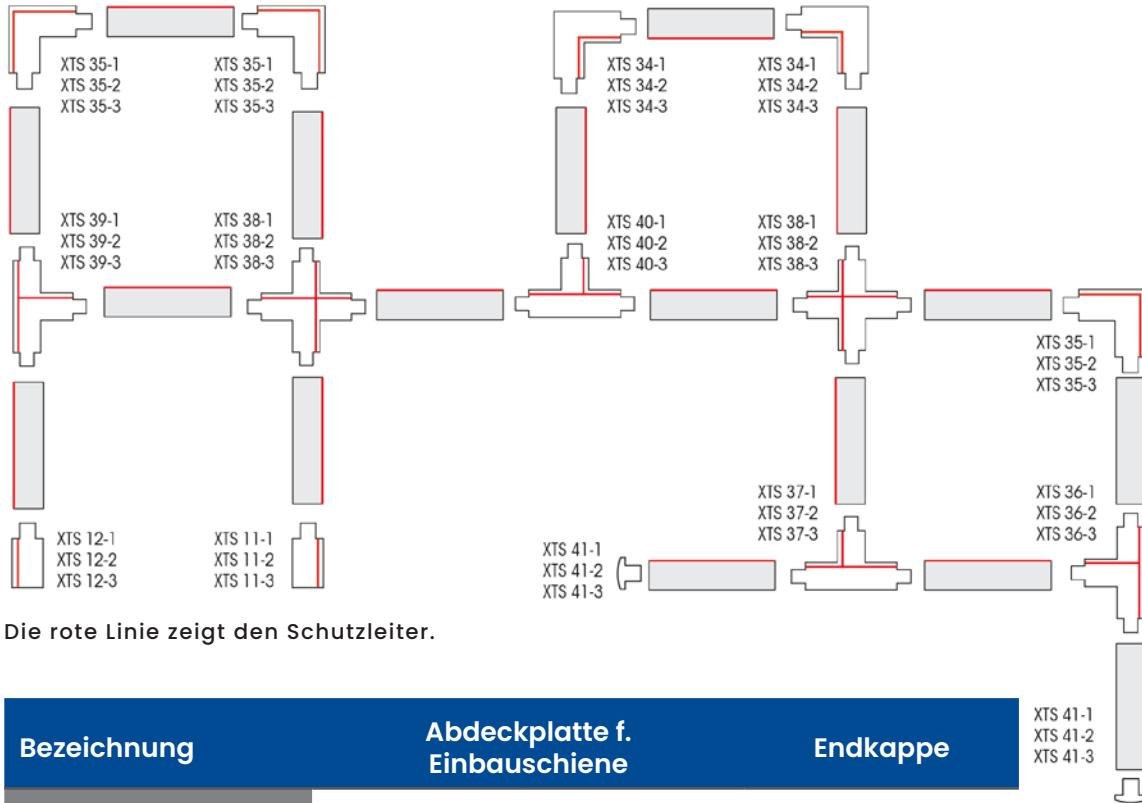

3-PHASEN STROMSCHIENE

Die rote Linie zeigt den Schutzleiter.

Bezeichnung	Abdeckplatte f. Einbauschiene		Endkappe
REGRO Art. Nr. - Weiß	556416	1568930	1568914
REGRO Art. Nr. - Schwarz	471496	1568949	1568922
REGRO Art. Nr. - Grau	556416	3050610	3050629
Beschreibung	für T- / 90° und Kreuzverbinder, nur für Einbauschienensystem XTSE, inkl. Bruchkante XTSE 30	Abdeckplatte XTSE10, für Mittel- und Endspeisung, nur für Einbauschienensystem XTSE, inkl. Bruchkante	Endkappe XTS41, alle Stromschienen müssen mit einer Endkappe versehen werden!