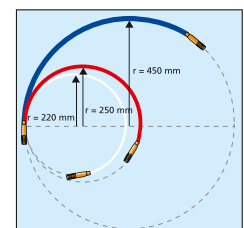

Anwendungsvideo:
Cable Scout+

Alle Komponenten des Cable Scout+ Luxus Sets im Überblick.

Cable Scout+ Basis Set.

Cable Scout+ Mini Set.

TYP	Bezeichnung	Inhalt Glasfaserstangen	Kapazität (m)	Inhalt Zubehör	Art.-Nr.
CS-SB	Basis Set - geeignet für einfache Kabelinstallationsaufgaben	10 x 1 m (weiß)	10,0 m	15 cm flexible Verlängerung (weiß), Adapter, großer Haken, Führungsöse	897-90000
CS-SD	Luxus Set - einsetzbar in aufwendigen Installationssituationen	2 x 1 m (weiß) 6 x 1 m (rot) 2 x 1 m (blau)	10,0 m	15 cm flexible Verlängerung (weiß), Ring, Adapter, großer Haken, Führungsöse, flacher und runder Führungskopf, Leuchte, Magnet	897-90001
CS-SH	Mini Set - passend für die Werkzeutasche	1 x 40 cm (weiß) 2 x 40 cm (rot) 1 x 40 cm (blau)	1,6 m	40 cm flexible Verlängerung (weiß), runder Führungskopf, kleiner Haken, Führungsöse	897-90003

Technische Änderungen vorbehalten.

Cable Scout+ Erweiterungsstangen

Cable Scout+ Erweiterungsstangen in unterschiedlichen Durchmessern.

TYP	Inhalt Glasfaserstangen	Flexibilität	Ø D	Art.-Nr.
CS-P6	2 Erweiterungsstangen, blau, 1 m	stabil	6,0	897-90007
CS-P5	2 Erweiterungsstangen, rot, 1 m	semi-flexibel	5,0	897-90006
CS-PN	2 Erweiterungsstangen, transparent, 1 m	sehr flexibel	5,0	897-90008
CS-P4	2 Erweiterungsstangen, weiß, 1 m	flexibel	4,0	897-90005

Alle Maße in mm. Technische Änderungen vorbehalten.

Die Cable Scout+ Biegeradien im Überblick.