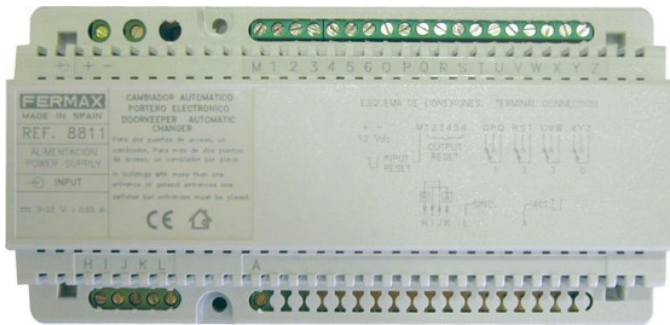

AUDIO AUTOMATISCHE UMSCHALTER

Referenzen: 8811

Die Austauscher werden bei Gebäudeanlagen mit mehr als einem Eingang benötigt. Sie stellen die Verbindung zwischen dem Telefon oder Bildschirm innerhalb der Wohnung und der Platine, von der aus angerufen...

BESCHREIBUNG

Die Austauscher werden bei Gebäudeanlagen mit mehr als einem Eingang benötigt. Sie stellen die Verbindung zwischen dem Telefon oder Bildschirm innerhalb der Wohnung und der Platine, von der aus angerufen wird, her. Maximal 7 Eingänge, es wird ein Austauscher pro Eingang, der von der Türsprech-/Videotürsprechanlage überwacht werden soll, benötigt. Es gibt zwei verschiedene Modelle, die von der Art der zusätzliche Eingänge abhängen: Türsprechanlage oder Videotürsprechanlage

Führungsschiene im DIN 10-Format, um die Installation des Gerätes im Inneren eines Kastens mit elektrischer Ausrüstung zu erleichtern oder es kann direkt an der Wand montiert werden.

Herkömmliches System: gemeinsame Kabel für die gesamte Installation und ein zusätzliches Kabel für den Klingelton (und die Kommunikation nach außen) pro Wohnung. Empfohlen für kleine bis mittelgroße Gebäude (bis zu 50 Bewohner), mit mehreren Eingängen und einer zentralen Türsprechanlage. Für Wohnsiedlungen mit Haupteingang und Wohnblöcken im Inneren.

TECHNISCHE DATEN

Stromversorgung: 12 Vdc. Verbrauch: 150 mA Zeitgebung: ca. 90 Sek.

Maße DIN 4: 175x90x60 mm

Stromversorgung: - Audio: 12 Vac. - Video: 18 Vdc

Gewicht: 0,2956344 kg

Maße des verpackten Produkts: 6,3x17,7x9,5 cm