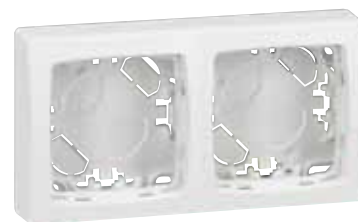

086049 + 086183

089804

089907

086101

086092

Verp.	Best.Nr.	Komplettgeräte
		Einsatz inklusive Rahmen und vorgebohrter Bodenplatte Anschluss mit Schraubklemmen Großer Verdrahtungsraum für den Anschluss von starren und flexiblen Leitern Farbe: Ultraweiß, passend zu DLP-Minikanalsystem, Größe 72 x 72 mm
		<b>Abzweigdose und Kabelauslass</b>
10/100	086057	<b>Abzweigdose/Kabelauslass</b> Geeignet als Abzweigdose oder Kabelauslass mit Zugentlastung. Bestückt mit Klemmbock 4 x 2,5 mm <sup>2</sup>
		<b>Lautsprecheranschluss</b>
10/100	086039	<b>Lautsprecheranschluss</b> Kontakte mit schraublosen Anschlussklemmen Zum Anschluss bis max. 4 mm <sup>2</sup>
		<b>Lichtsignal</b>
10/100	086049	<b>Lichtsignal E10, 230 V~/4 W</b>
		<b>Abdeckung für Lichtsignal</b>
10/100	086180	Abdeckung Transparent
10/100	086181	Abdeckung Grün
10/100	086182	Abdeckung Orange
10/100	086183	Abdeckung Rot
		<b>Lampen für Lichtsignal</b>
10/100	089800	Lampe E10, 12 V/4 W
10/100	089801	Lampe E10, 24 V/4 W
10/100	089804	Lampe E10, 230 V/4 W
		<b>Beleuchtung für Schaltereinsatz</b>
10/100	089901	Glimmaggregat 12 V, Weiß
10/100	089906	Glimmaggregat 230 V, Orange
10/100	089907	Glimmaggregat 230 V, Grün