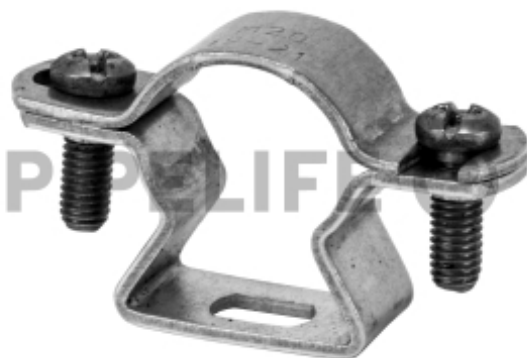

### ASG50EN

Alu Rohrschelle 50 geschlossen

#### Beschreibung

Alu Rohrschelle für alle metrischen Alu Rohre sowie alle Metrischen Rohre aus Kunststoff, und Edelstahl, mit Langloch für Montage, geschlossen, Schrauben aus Edelstahl. Geeignet für Wand und Deckenmontage.

## PRODUKTDDETAILS

Abstand zur Wand	Ja mm
Anzahl der Kabel/Rohre	1
Ausführung	geschlossen
Befestigungsart	Schraubloch
Durchmesser	50 mm
Geeignet im Brandschutzbereich	Nein
Halogenfrei	Ja
Kunststoffummantelt	Nein
Nenndurchmesser	50 mm
Oberfläche	unbehandelt
UV-beständig	Ja
Werkstoff	Aluminium