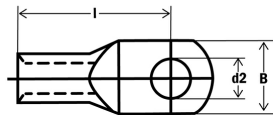

## Ringkabelschuh Reinnickel 1,5-2,5 M6

Art.-Nr.	292568
EAN	4011923166960
LQ	1.5 mm <sup>2</sup>
M	6
Werkstoff	Nickel
Oberfläche	blank
d1	2.3 mm
d2	6.5 mm
Flanschbreite	9.5 mm
A	6
Länge	16 mm
Anschlusswinkel	gerade
Flanschform	Ringform
Isoliert	Nein
VPE	100