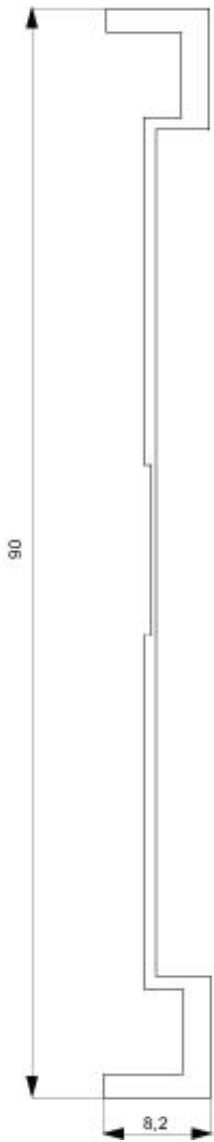

DELTA MIRO RAHMEN 3-FACH ECHTMATERIAL HOLZ
HOLZART AHORN ROT ABMESSUNGEN 232X90MM

Abbildung ähnlich

Technische Daten:

| | | |
|---|--|------------------------------------|
| Ausführung des Abdeckrahmens / flächenbündige Ausführung | | Nein |
| Produktbestandteil / Klappdeckel | | Nein |
| Produkteigenschaft / halogenfrei | | Ja |
| Werkstoff | | sonstige |
| Erscheinungsbild | | nicht zutreffend |
| Anzahl der Einheiten | | 3 |
| Einbaulage | | horizontal und vertikal |
| Farbe | | kirschbaum (Farbton durch Beizung) |
| Oberflächenbearbeitung | | sonstige |
| Material / des Abdeckrahmens | | Holz |
| Produktbestandteil / Beschriftungsfeld | | Nein |
| Schutzart IP | | IP20 |
| Eignung zur Integration | | |
| • Unterflurkanaldose | | Nein |
| • Einbauinstallation | | Nein |
| • Unterputz-Installation | | Ja |
| • Geräteeinbaukanal | | Nein |

Service&Support (Handbücher, Betriebsanleitungen, Zertifikate, Kennlinien, FAQs,...)

<http://support.automation.siemens.com/WW/view/de/5TG1103-2/all>

Bilddatenbank (Produktfotos, 2D-Maßzeichnungen, 3D-Modelle, Geräteschaltpläne, ...)

http://www.automation.siemens.com/bilddb/cax_de.aspx?mlfb=5TG1103-2

CAX-Online-Generator

<http://www.siemens.com/cax>

Ausschreibungstexte (Leistungsverzeichnisse)

[Datanorm](#) [GAEB81](#) [GAEB83](#) [RTF](#) [TXT](#)