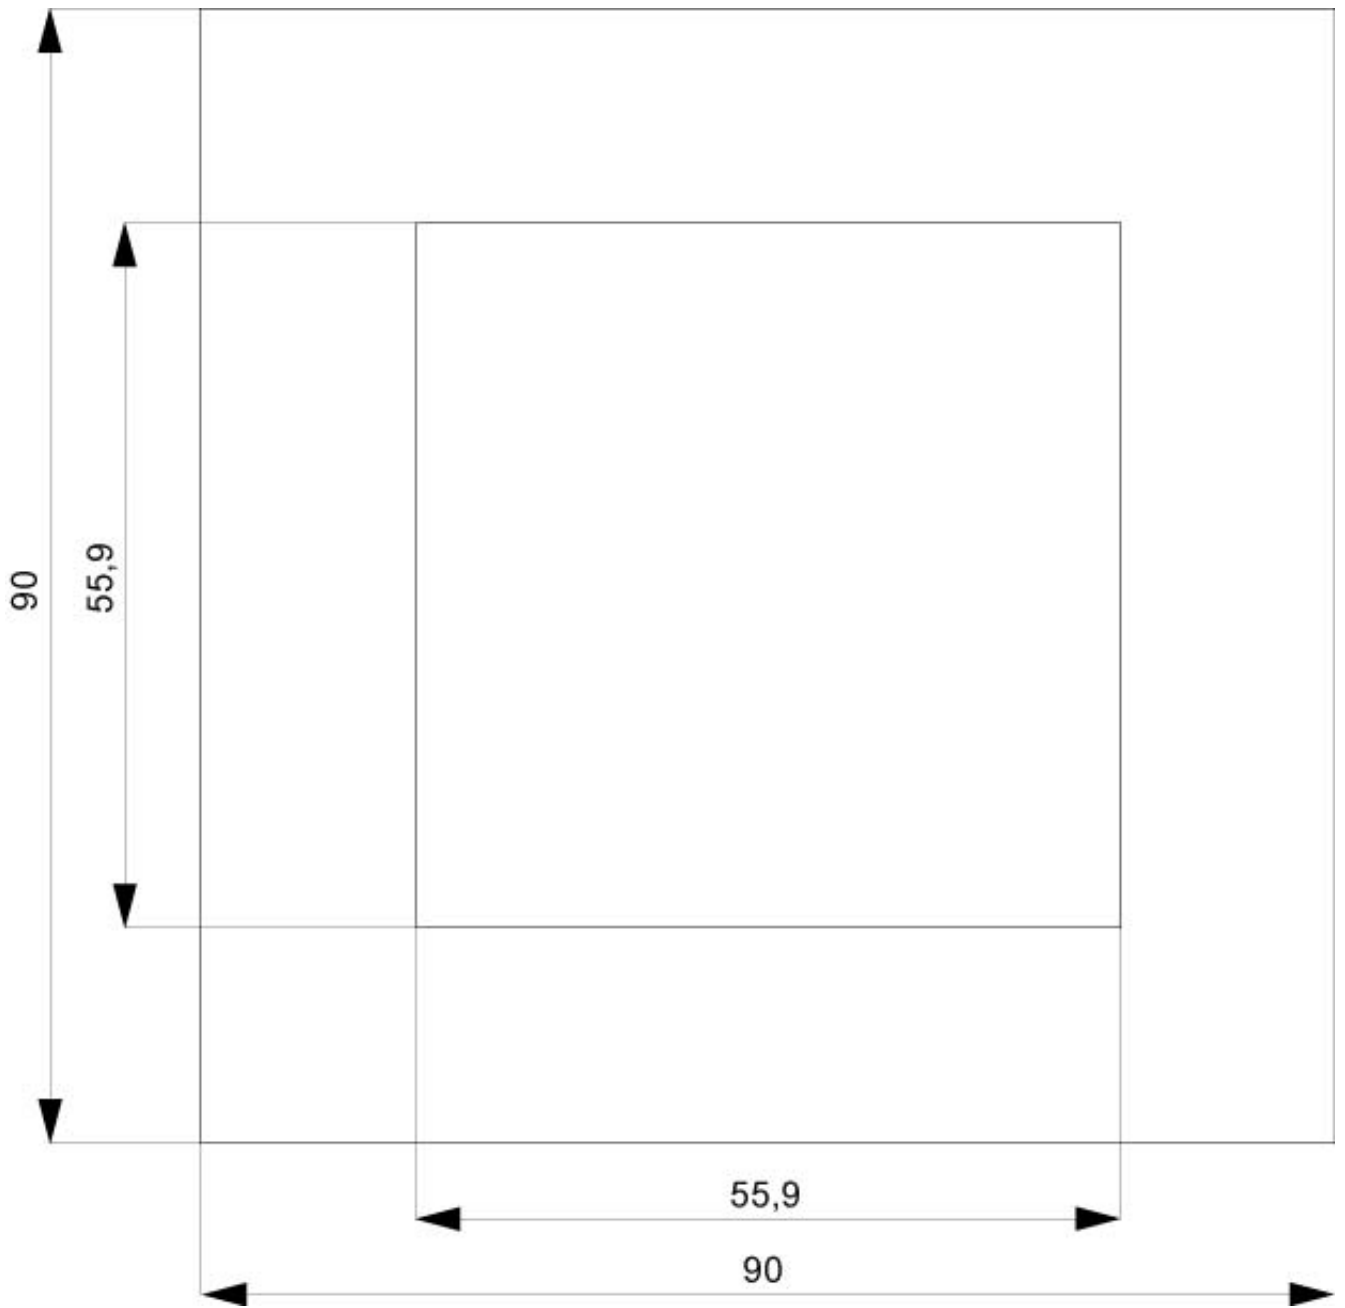

letzte Änderung:

30.06.2014