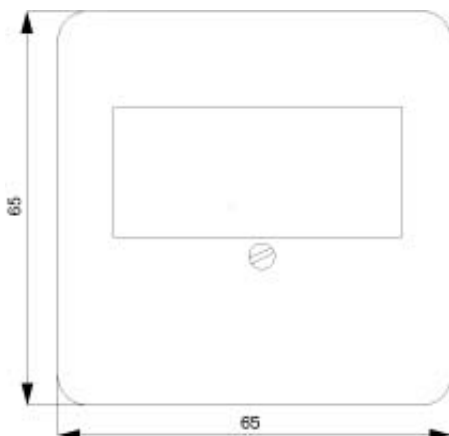

Produkteigenschaft / halogenfrei		Ja
Montageart		Befestigung mit Schraube
Ausführung der Abdeckplatte		65 mm x 65 mm
Ausführung des Produktes		Kommunikation

Approbationen/ Zertifikate:

allgemeine Produktzulassung

Weitere Informationen:

Information- and Downloadcenter (Kataloge, Broschüren,...)

<http://www.siemens.de/lowvoltage/kataloge>

Industry Mall (Online-Bestellsystem)

<https://eb.automation.siemens.com/mall/de/WW/Catalog/Product/5TG1800-2>

Service&Support (Handbücher, Betriebsanleitungen, Zertifikate, Kennlinien, FAQs,...)

<http://support.automation.siemens.com/WW/view/de/5TG1800-2/all>

Bilddatenbank (Produktfotos, 2D-Maßzeichnungen, 3D-Modelle, Geräteschaltpläne, ...)

<http://www.automation.siemens.com/bilddb/cax_de.aspx?mlfb=5TG1800-2>

CAx-Online-Generator

<http://www.siemens.com/cax>

letzte Änderung:

17.03.2014