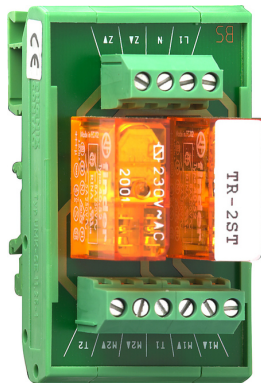

Trennrelais

Trennrelais 2fach

Artikelnummer 086100

EAN 4010337861003

REG

Merkmale:

Hinweise:

Lieferumfang:

- Gleichzeitige Ansteuerung von mehreren Jalousieantrieben.
- Je zwei Antriebe werden mit einem Trennrelais elektrisch entkoppelt.
- Mit zwei Nebenstelleneingängen für die Einzelbedienung der Jalousien und einem Zentraleingang für Zentralfunktion, z. B. von einer Zeitschaltuhr oder zur Umsetzung von Zentralsteuerungen bei Aufteilung auf mehrere FI-Schutzschalter.

Zubehör:

Artikelklassifizierung gemäß ETIM 7.0

ETIM Klasse
EC001593

Trennrelais Jalousie

ETIM Merkmale:

Montageart	REG
Zentraleingang	Nein
Nebenstelleneingang	Ja
Anzahl der anschließbaren Motoren	2

Logistische Daten: