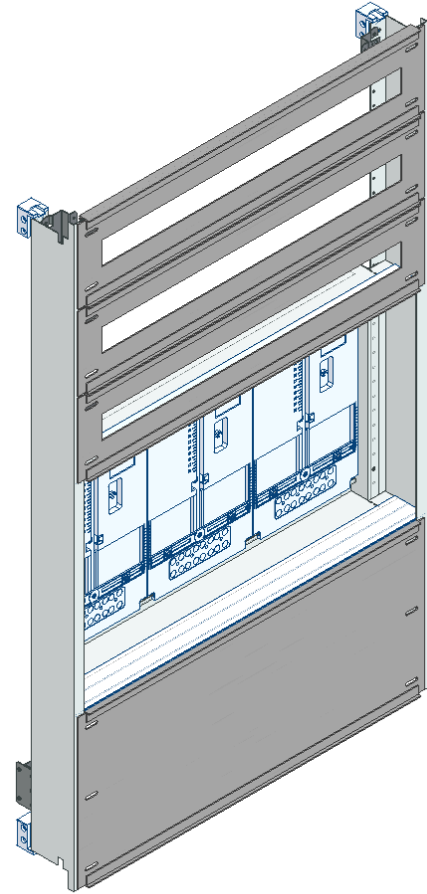

## EMZV, Zählerverteilereinsatz

Oberösterreich/Salzburg, BxHxT: 705x1150x155mm,  
Stahlblech, mit Vorzählerfach, Zählerplatten,  
Hutschienen und Berührungsschutzabdeckungen.  
Aufbau Schutzklasse I, blank mit  
Schutzleiteranschluss. Passend für AM, UM. Max.  
Schutzart IP 20C.

### Lieferumfang:

- Zählerverteilereinsatz mit Vorzählerfach
- Zählerplatten
- Hutschienen und Fe  
Berührungsschutzabdeckungen (individuell  
anpassbar)
- Anzahl der Nachzählerreihen: 3 x 34TE (102TE)

<b>Artikelnummer</b>	EMZV3-4C OS/TN		
<b>Bezeichnung</b>	Zählerverteilereinsatz,3ZP, OÖ,Salzburg TN-Netz, Einsatzmaß B705xH1150mm		
<b>Breite</b>	705 mm	<b>IK Code</b>	
<b>Höhe</b>	1150 mm		
<b>Tiefe</b>	155 mm	<b>EAN</b>	9006203167121
<b>RAL Farbe</b>	RAL 7035	<b>Warennummer</b>	85381000
<b>Material</b>	Stahlblech	<b>Ursprungsland</b>	AT
<b>Max. Schutzart</b>	IP 20C		