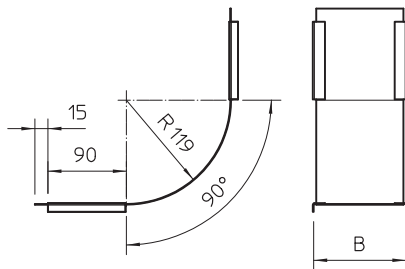

Deckel für 90° Vertikalbogen, steigend

Abmessungen

Die Befestigung wird durch die Überlappung der Kabelrinnendeckel gewährleistet. Zusätzlich kann der Deckel mit Deckelklammern befestigt werden.
Deckel für alle steigenden Vertikalbögen.

Typ	Maß B mm	Blech- stärke mm	Verp. Stück	Gewicht kg/100 St.	Art.-Nr.
DBV 100 S FS	100	0,75	1	21,000	7130805
DBV 150 S FS	150	0,75	1	30,000	7130809
DBV 200 S FS	200	0,75	1	39,000	7130813
DBV 300 S FS	300	0,75	1	49,000	7130817
DBV 400 S FS	400	0,75	1	68,000	7130821
DBV 500 S FS	500	0,75	1	86,000	7130825
DBV 600 S FS	600	0,75	1	105,000	7130829
DBV 100 S DD	100	0,75	1	34,000	7131508
DBV 150 S DD	150	0,75	1	50,000	7131509
DBV 200 S DD	200	0,75	1	66,000	7131510
DBV 300 S DD	300	0,75	1	81,000	7131514
DBV 400 S DD	400	0,75	1	113,000	7131518
DBV 500 S DD	500	0,75	1	144,000	7131524
DBV 600 S DD	600	0,75	1	176,000	7131527
DBV 050 S DD	50	0,75	1	19,000	7131506
DBV 100 S A2	100	0,75	1	34,000	7130905
DBV 150 S A2	150	0,75	1	50,000	7130906
DBV 200 S A2	200	0,75	1	39,000	7130907
DBV 300 S A2	300	0,75	1	49,000	7130909
DBV 400 S A2	400	0,75	1	68,000	7130911
DBV 500 S A2	500	0,75	1	86,000	7130913
DBV 600 S A2	600	0,75	1	105,000	7130915
DBV 100 S A4	100	0,75	1	21,000	7130920
DBV 200 S A4	200	0,75	1	39,000	7130922
DBV 300 S A4	300	0,75	1	49,000	7130924
DBV 400 S A4	400	0,75	1	68,000	7130926
DBV 500 S A4	500	0,75	1	86,000	7130928
DBV 600 S A4	600	0,75	1	105,000	7130930