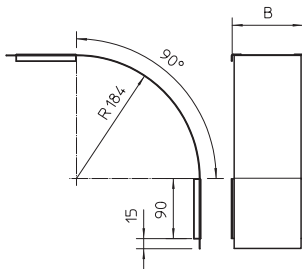

Deckel für 90° Vertikalbogen, fallend, Seitenhöhe 60

Abmessungen

Die Befestigung wird durch die Überlappung der Kabelrinnendeckel gewährleistet. Zusätzlich kann der Deckel mit Deckelklammern befestigt werden.
Deckel für fallende Vertikalbögen der Seitenhöhe 60.

Typ	Maß B mm	Blech- stärke mm	Verp. Stück	Gewicht kg/100 St.	Art.-Nr.
DBV 60 100 F FS	100	0,75	1	25,000	7130852
DBV 60 150 F FS	150	0,75	1	37,000	7130856
DBV 60 200 F FS	200	0,75	1	49,000	7130860
DBV 60 300 F FS	300	0,75	1	73,000	7130864
DBV 60 400 F FS	400	0,75	1	96,000	7130868
DBV 60 500 F FS	500	0,75	1	120,000	7130872
DBV 60 600 F FS	600	0,75	1	143,000	7130876
DBV 60 100 F DD	100	0,75	1	42,000	7131632
DBV 60 150 F DD	150	0,75	1	62,000	7131634
DBV 60 200 F DD	200	0,75	1	82,000	7131636
DBV 60 300 F DD	300	0,75	1	122,000	7131640
DBV 60 400 F DD	400	0,75	1	160,000	7131644
DBV 60 500 F DD	500	0,75	1	200,000	7131648
DBV 60 600 F DD	600	0,75	1	238,000	7131652
DBV 60 050 F DD	50	0,75	1	23,000	7131630
DBV 60 100 F A2	100	0,75	1	25,000	7130952
DBV 60 150 F A2	150	0,75	1	62,000	7130953
DBV 60 200 F A2	200	0,75	1	49,000	7130954
DBV 60 300 F A2	300	0,75	1	73,000	7130956
DBV 60 400 F A2	400	0,75	1	96,000	7130958
DBV 60 500 F A2	500	0,75	1	120,000	7130960
DBV 60 600 F A2	600	0,75	1	143,000	7130962
DBV 60 100 F A4	100	0,75	1	25,000	7130972
DBV 60 200 F A4	200	0,75	1	49,000	7130974
DBV 60 300 F A4	300	0,75	1	73,000	7130976
DBV 60 400 F A4	400	0,75	1	96,000	7130978
DBV 60 500 F A4	500	0,75	1	120,000	7130980
DBV 60 600 F A4	600	0,75	1	143,000	7130982