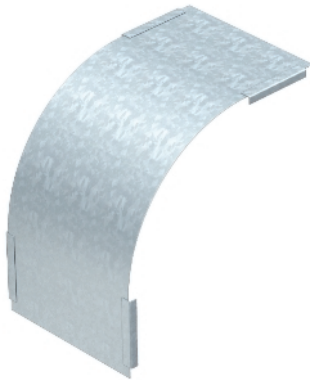

Deckel für 90° Vertikalbogen, fallend, Seitenhöhe 60

Abmessungen

Die Befestigung wird durch die Überlappung der Kabelrinnendeckel gewährleistet. Zusätzlich kann der Deckel mit Deckelklammern befestigt werden.
Deckel für fallende Vertikalbögen der Seitenhöhe 60.

Typ	Maß B mm	Blech- stärke mm	Verp. Stück	Gewicht kg/100 St.	Art.-Nr.
DBV 60 100 F FS	100	0,75	1	25,000	7130852
DBV 60 150 F FS	150	0,75	1	37,000	7130856
DBV 60 200 F FS	200	0,75	1	49,000	7130860
DBV 60 300 F FS	300	0,75	1	73,000	7130864
DBV 60 400 F FS	400	0,75	1	96,000	7130868
DBV 60 500 F FS	500	0,75	1	120,000	7130872
DBV 60 600 F FS	600	0,75	1	143,000	7130876
DBV 60 100 F DD	100	0,75	1	42,000	7131632
DBV 60 150 F DD	150	0,75	1	62,000	7131634
DBV 60 200 F DD	200	0,75	1	82,000	7131636
DBV 60 300 F DD	300	0,75	1	122,000	7131640
DBV 60 400 F DD	400	0,75	1	160,000	7131644
DBV 60 500 F DD	500	0,75	1	200,000	7131648
DBV 60 600 F DD	600	0,75	1	238,000	7131652
DBV 60 050 F DD	50	0,75	1	23,000	7131630
DBV 60 100 F A2	100	0,75	1	25,000	7130952
DBV 60 150 F A2	150	0,75	1	62,000	7130953
DBV 60 200 F A2	200	0,75	1	49,000	7130954
DBV 60 300 F A2	300	0,75	1	73,000	7130956
DBV 60 400 F A2	400	0,75	1	96,000	7130958
DBV 60 500 F A2	500	0,75	1	120,000	7130960
DBV 60 600 F A2	600	0,75	1	143,000	7130962
DBV 60 100 F A4	100	0,75	1	25,000	7130972
DBV 60 200 F A4	200	0,75	1	49,000	7130974
DBV 60 300 F A4	300	0,75	1	73,000	7130976
DBV 60 400 F A4	400	0,75	1	96,000	7130978
DBV 60 500 F A4	500	0,75	1	120,000	7130980
DBV 60 600 F A4	600	0,75	1	143,000	7130982

St Stahl V2A Edelstahl, rostfrei A2 V4A Edelstahl, rostfrei A4

FS bandverzinkt DD bandverzinkt Zink/Aluminium, Double Dip