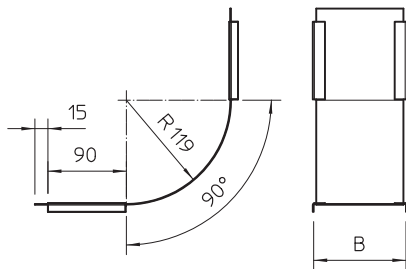

Deckel für 90° Vertikalbogen, steigend

Deckel für alle steigenden Vertikalbögen.
Die Befestigung wird durch die Überlappung der Kabelrinnendeckel gewährleistet. Zusätzlich kann der Deckel mit Deckelklammern befestigt werden.

Abmessungen

Typ	Maß B mm	Blech- stärke mm	Verp. Stück	Gewicht kg/100 St.	Art-Nr.
DBV 050 S FS	50	0,75	1	11,000	7130801
DBV 100 S FS	100	0,75	1	21,000	7130805
DBV 150 S FS	150	0,75	1	30,000	7130809
DBV 200 S FS	200	0,75	1	39,000	7130813
DBV 300 S FS	300	0,75	1	49,000	7130817
DBV 400 S FS	400	0,75	1	68,000	7130821
DBV 500 S FS	500	0,75	1	86,000	7130825
DBV 600 S FS	600	0,75	1	105,000	7130829
DBV 050 S DD	50	0,75	1	19,000	7131506
DBV 100 S DD	100	0,75	1	34,000	7131508
DBV 150 S DD	150	0,75	1	50,000	7131509
DBV 200 S DD	200	0,75	1	66,000	7131510
DBV 300 S DD	300	0,75	1	81,000	7131514
DBV 400 S DD	400	0,75	1	113,000	7131518
DBV 500 S DD	500	0,75	1	144,000	7131524
DBV 600 S DD	600	0,75	1	176,000	7131527
DBV 100 S A2	100	0,75	1	34,000	7130905
DBV 150 S A2	150	0,75	1	50,000	7130906
DBV 200 S A2	200	0,75	1	39,000	7130907
DBV 300 S A2	300	0,75	1	49,000	7130909
DBV 400 S A2	400	0,75	1	68,000	7130911
DBV 500 S A2	500	0,75	1	86,000	7130913
DBV 600 S A2	600	0,75	1	105,000	7130915
DBV 100 S A4	100	0,75	1	21,000	7130920
DBV 200 S A4	200	0,75	1	39,000	7130922
DBV 300 S A4	300	0,75	1	49,000	7130924
DBV 400 S A4	400	0,75	1	68,000	7130926
DBV 500 S A4	500	0,75	1	86,000	7130928
DBV 600 S A4	600	0,75	1	105,000	7130930