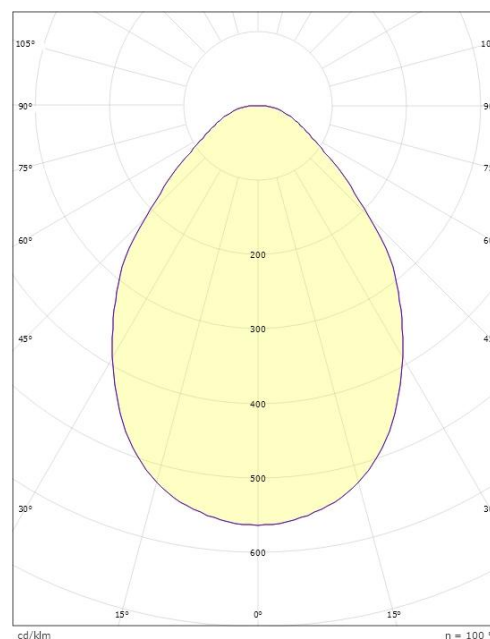

Sense Pro 600x600 Round

Sense Pro Round 600x600 Weiss 4000K Ra>80

SG Artikelnummer: 212675
EAN: 7021982126758
Ersetzt: 212159

Lichttechnik

Leuchtmittel: LED
Lichtfarbe: 4000K
Farbwiedergabeindex: Ra>80
MacAdams Faktor: SDCM: 3
Lebensdauer: L80/B20>100.000
Lebensdauer: L90>50.000
Lichtverteilung: Direkt
Optik: Opalprism
Abstrahlwinkel: 110°
Photobiologische Sicherheit: RG 0

Montage/Anschluss

Modul: Sichtbar T-Träger 15/24mm
Anschluss: Quick connector

Größe

Länge (mm) L: 597
Breite (mm) W: 597
Höhe (mm) H: 11
Gewicht (kg) brutto/netto: 4.055 / 3.55

Verpackung

Verpackungsmaße (mm): 645 x 640 x 43