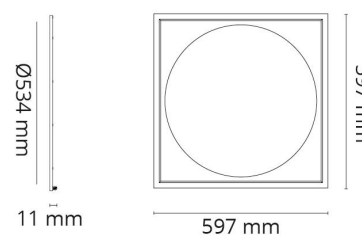

Montage/Anschluss

Modul: Sichtbar T-Träger 15/24mm
Anschluss: Quick connector

Größe

Länge (mm) L: 597
Breite (mm) W: 597
Höhe (mm) H: 11
Gewicht (kg) brutto/netto: 4.055 / 3.55

Verpackung

Verpackungsmaße (mm): 645 x 640 x 43