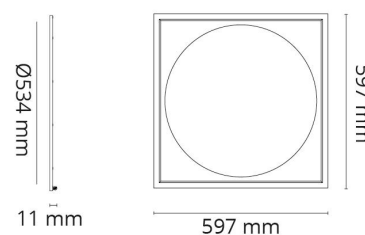

### Montage/Anschluss

Montage: Einbau, Innen  
Modul: Sichtbar T-Träger 15/24mm  
Anschluss: Quick connector

### Größe

Länge (mm) L: 597  
Breite (mm) W: 597  
Höhe (mm) H: 11  
Gewicht (kg) brutto/netto: 4,5 / 4,055

### Verpackung

Verpackungsmaße (mm): 645 x 640 x 43

cd/kdm  
— C0/C180  
— C90/C270

$\eta = 100\%$

7 0 2 1 9 8 2 1 2 6 7 4 1