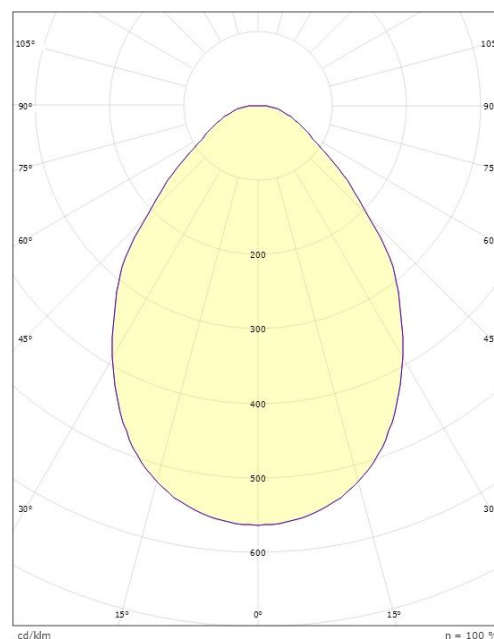

Sense Pro 600x600 Round

Sense Pro Round 600x600 Weiss 3000K Ra>80

SG Artikelnummer: 212674
EAN: 7021982126741
Ersetzt: 212158

Lichttechnik

Leuchtmittel: LED
Lichtfarbe: 3000K
Farbwiedergabeindex: Ra>80
MacAdams Faktor: SDCM: 3
Lebensdauer: L80/B20>100.000
Lebensdauer: L90>50.000
Lichtverteilung: Direkt
Optik: Opalprism
Abstrahlwinkel: 110°
Photobiologische Sicherheit: RG 0

Schutzklasse

Schutzklasse: Klasse III
IK Klasse: IK06
IP Klasse: IP40/IP20

Richtlinien

Lichtquelle mit Energieeffizienzklasse: C

Materialien und Ausführung

Gehäuse: Aluminium
Farbe: White smooth (Ral 9016 gloss 30)
Werkstoff der Abdeckung: Acryl (PMMA)

Montage/Anschluss

Montage: Einbau, Innen
Modul: Sichtbar T-Träger 15/24mm
Anschluss: Quick connector

Größe

Länge (mm) L: 597
Breite (mm) W: 597
Höhe (mm) H: 11
Gewicht (kg) brutto/netto: 4,5 / 4,055

Verpackung

Verpackungsmaße (mm): 645 x 640 x 43

cd/kdm
— C0/C180
— C90/C270

$\eta = 100\%$

7 0 2 1 9 8 2 1 2 6 7 4 1