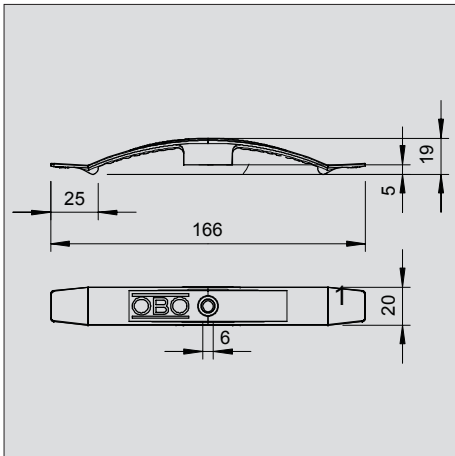

## Kabelklammer, für 10 Leitungen

Standardausführung für allgemeine Anwendungen, wie z. B. Zwischendecken und Zwischenwand-Installationen.

Klemmhöhe 9 mm, mit Distanzstück 13 mm.

Befestigungsloch 6 mm Ø.

Steingraue Ausführung: Flammwidrige Ausführung, speziell für die Verwendung in Zwischendecken.

Thermopl. Polyester, steingrau RAL 7030, flammwidrig nach VDE 0471/DIN IEC 695

Teil 2-1, Prüftemperatur 960°C,

bzw. V-O nach UL 94, halogenfrei.

Klemmhöhe 9 mm - mit Distanzstück 13 mm.

Befestigungsloch 6 mm Ø.

Typ	Anzahl der Leitungen NYM 3 x 1,5	Farbe	Verp. Stück	Gewicht kg/100 St.	Art.-Nr.
2034	10	lichtgrau	50	1,180	2205 04 1
2034 SP	10	lichtgrau	100	0,808	2204 99 1
2034 F	10	steingrau	50	0,808	2204 92 4