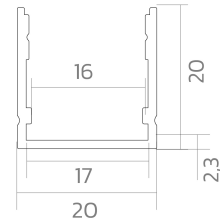

# Aufbauprofil BLine P-M-ON02

BLine P-M-ON02 LED-Aufbauprofil Alu weiß 29W/m B20 x H20 x L2000 mm

Artikel-Nr.: 171887

Werkstoff

Leistungsaufnahme

Höhe

Breite

## AUSSCHREIBUNGSTEXT

Aufbauprofil aus Aluminium pulverbeschichtet weiß, Leistungsaufnahme 29W/m, B 20 x H 20 x L 2000 mm BILTON LEDON Technology Aufbauprofil BLine P-M-ON02 Artikel 171887  
Das Aufbauprofil BLine P-M-ON02 ist mit der Abdeckung C-M.02 kombinierbar. Das Profil besteht aus Aluminium und die Oberfläche ist weiß pulverbeschichtet. Das Profil hat eine Leistungsaufnahme bis zu 29 W. Abmessungen (L x B x H): 2000,0 mm x 20,0 mm x 20,0 mm  
Bitte beachten Sie, dass es zu Zuschnitttoleranzen von +/- 2mm kommen kann.

## MECHANISCHE DATEN

Werkstoff	Aluminium
Breite [mm]	20,0
Länge [mm]	2000,0
Höhe [mm]	20,0
Montageart	Aufbau
Farbe	weiß
Leistungsaufnahme [W]	29
Oberflächenbehandlung	pulverbeschichtet

## VERPACKUNGSGINFORMATION

EAN	4250716951226
Artikel-Nr.	171887
Bruttobreite [mm]	170,0
Bruttohöhe [mm]	170,0
Bruttolänge [mm]	2050,0
Zolltarifnummer	94054239
Nettobreite [mm]	20,0
Nettohöhe [mm]	20
Nettolänge [mm]	2000
Ursprungsland	CN