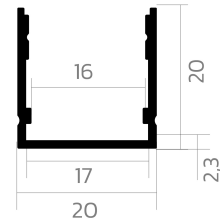

Aufbauprofil BLine P-M-ON02

BLine P-M-ON02 LED-Aufbauprofil Alu schwarz 29W/m B20 x H20 x L2000 mm

Artikel-Nr.: 171886

Werkstoff

Leistungsaufnahme

Höhe

Breite

AUSSCHREIBUNGSTEXT

Aufbauprofil aus Aluminium pulverbeschichtet schwarz, Leistungsaufnahme 29W/m, B 20 x H 20 x L 2000 mm BILTON LEDON Technology Aufbauprofil BLine P-M-ON02 Artikel 171886 Das Aufbauprofil BLine P-M-ON02 ist mit der Abdeckung C-M.02 kombinierbar. Das Profil besteht aus Aluminium und die Oberfläche ist schwarz pulverbeschichtet. Das Profil hat eine Leistungsaufnahme bis zu 29 W. Abmessungen (L x B x H): 2000,0 mm x 20,0 mm x 20,0 mm Bitte beachten Sie, dass es zu Zuschnitttoleranzen von +/- 2mm kommen kann.

Aufbauprofil BLine P-M-ON02

BLine P-M-ON02 LED-Aufbauprofil Alu schwarz 29W/m B20 x H20 x L2000 mm

Artikel-Nr.: 171886

MECHANISCHE DATEN

Werkstoff	Aluminium
Breite [mm]	20,0
Länge [mm]	2000,0
Höhe [mm]	20,0
Montageart	Aufbau
Farbe	schwarz
Leistungsaufnahme [W]	29
Oberflächenbehandlung	pulverbeschichtet

TEMPERATURTECHNISCHE DATEN

Leistungsaufnahme [W]	29
-----------------------	----

VERPACKUNGSGEOMETRIE

EAN	4250716951233
Artikel-Nr.	171886
Bruttobreite [mm]	170,0
Bruttohöhe [mm]	170,0
Bruttolänge [mm]	2050,0
Zolltarifnummer	94054239
Nettobreite [mm]	20,0
Nettohöhe [mm]	20
Nettolänge [mm]	2000
Ursprungsland	CN