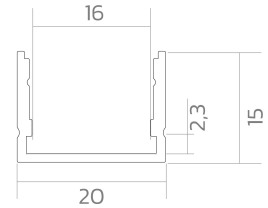

Aufbauprofil BLine P-M-ON01

BLine P-M-ON01 LED-Aufbauprofil Alu weiß 29W/m B20 x H15 x L2000 mm

Artikel-Nr.: 171884

Werkstoff

Leistungsaufnahme

Höhe

Breite

AUSSCHREIBUNGSTEXT

Aufbauprofil aus Aluminium pulverbeschichtet weiß, Leistungsaufnahme 29W/m, B 20 x H 15 x L 2000 mm BILTON LEDON Technology Aufbauprofil BLine P-M-ON01 Artikel 171884 Das Aufbauprofil BLine P-M-ON01 ist mit der Abdeckung C-M-02 kombinierbar. Das Profil besteht aus Aluminium und die Oberfläche ist weiß pulverbeschichtet. Das Profil hat eine Leistungsaufnahme bis zu 29 W. Abmessungen (L x B x H): 2000,0 mm x 20,0 mm x 15,0 mm Bitte beachten Sie, dass es zu Zuschnitttoleranzen von +/- 2mm kommen kann.

Aufbauprofil BLine P-M-ON01

BLine P-M-ON01 LED-Aufbauprofil Alu weiß 29W/m B20 x H15 x L2000 mm

Artikel-Nr.: 171884

MECHANISCHE DATEN

Werkstoff	Aluminium
Breite [mm]	20,0
Länge [mm]	2000,0
Höhe [mm]	15,0
Montageart	Aufbau
Farbe	weiß
Leistungsaufnahme [W]	29
Oberflächenbehandlung	pulverbeschichtet

TEMPERATURTECHNISCHE DATEN

Leistungsaufnahme [W]	29
-----------------------	----

VERPACKUNGSGINFORMATION

EAN	4250716951257
Artikel-Nr.	171884
Bruttobreite [mm]	170,0
Bruttohöhe [mm]	170,0
Bruttolänge [mm]	2050,0
Zolltarifnummer	94054239
Nettobreite [mm]	20,0
Nettohöhe [mm]	15
Nettolänge [mm]	2000
Ursprungsland	CN