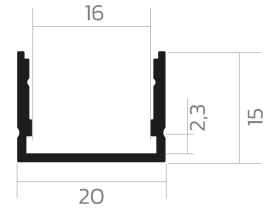

Aufbauprofil BLine P-M-ON01

BLine P-M-ON01 LED-Aufbauprofil Alu schwarz 29W/m B20 x H15 x L2000 mm

Artikel-Nr.: 171883

Werkstoff

Leistungsaufnahme

Höhe

Breite

AUSSCHREIBUNGSTEXT

Aufbauprofil aus Aluminium pulverbeschichtet schwarz, Leistungsaufnahme 29W/m, B 20 x H 15 x L 2000 mm BILTON LEDON Technology Aufbauprofil BLine P-M-ON01 Artikel 171883 Das Aufbauprofil BLine P-M-ON01 ist mit der Abdeckung C-M-02 kombinierbar. Das Profil besteht aus Aluminium und die Oberfläche ist schwarz pulverbeschichtet. Das Profil hat eine Leistungsaufnahme bis zu 29 W. Abmessungen (L x B x H): 2000,0 mm x 20,0 mm x 15,0 mm Bitte beachten Sie, dass es zu Zuschnitttoleranzen von +/- 2mm kommen kann.

Aufbauprofil BLine P-M-ON01

BLine P-M-ON01 LED-Aufbauprofil Alu schwarz 29W/m B20 x H15 x L2000 mm

Artikel-Nr.: 171883

MECHANISCHE DATEN

Werkstoff	Aluminium
Breite [mm]	20,0
Länge [mm]	2000,0
Höhe [mm]	15,0
Montageart	Aufbau
Farbe	schwarz
Leistungsaufnahme [W]	29
Oberflächenbehandlung	pulverbeschichtet

TEMPERATURTECHNISCHE DATEN

Leistungsaufnahme [W]	29
-----------------------	----

VERPACKUNGSGEOMETRIE

EAN	4250716951264
Artikel-Nr.	171883
Bruttobreite [mm]	170,0
Bruttohöhe [mm]	170,0
Bruttolänge [mm]	2050,0
Zolltarifnummer	94054239
Nettobreite [mm]	20,0
Nettohöhe [mm]	15
Nettolänge [mm]	2000
Ursprungsland	CN