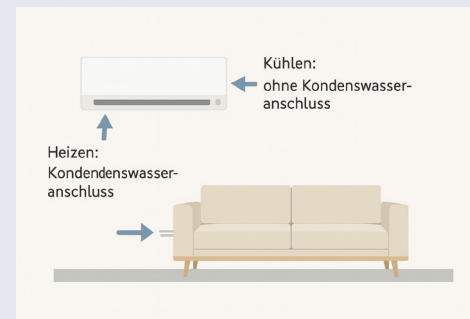

- Moderne Monoblock-Klimageräte:
 - **EcoCool R290**
 - **PowerCool R32**
- Kein Außengerät an der Fassade notwendig
- **SIKU CLIMATE Line** ermöglicht klimafreundlichen Komfort ohne bauliche Eingriffe
- Integrierte Heizfunktion in beiden Modellen
- Angenehmes Raumklima das ganze Jahr: kühle Frische im Sommer, angenehme Wärme in der Übergangszeit – ideal auch als Zusatzheizung im Frühling und Herbst

SO FUNKTIONIERT'S:

Im Gegensatz zu klassischen Split-Klimaanlagen benötigen die Monoblocksysteme der SIKU CLIMATE Line **keine Außeneinheit**. Die warme Innenluft wird über zwei Lüftungsausgänge an der Außenwand abgeführt – **diskret, sauber und effizient**.