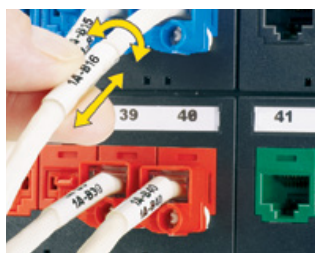

## FÜR DESKTOP THERMOTRANSFER-DRUCKER

- Die Etiketten können gedreht werden, um eine gute Sichtbarkeit aus jedem Winkel zu gewährleisten, und sie können auf dem Draht/Kabel neu positioniert werden, um die Beschriftungen auszurichten
- Ideal für den Einsatz bei Kabelanwendungen mit hoher Dichte oder begrenztem Platzangebot
- Verwendung in einer Wrap-Anwendung. Für Flaggenanwendungen nicht empfohlen
- Temperaturbereich: -40 °C bis 66 °C (-40 °F bis 150 °F)

## FÜR LASER-/ TINTENSTRAHLDRUCKER

- Die Etiketten können gedreht werden, um eine gute Sichtbarkeit aus jedem Winkel zu gewährleisten, und sie können auf dem Draht/Kabel neu positioniert werden, um die Beschriftungen auszurichten
- Ideal für den Einsatz bei Kabelanwendungen mit hoher Dichte oder begrenztem Platzangebot
- Verwendung in einer Wrap-Anwendung. Für Flaggenanwendungen nicht empfohlen
- Bei einer erneuten Terminierung müssen keine Kabel mehr getrennt oder Etiketten ausgetauscht werden.
- Temperaturbereich: -54 °C bis 107 °C (-65 °F bis 225 °F)