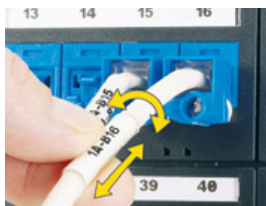

## FÜR DESKTOP THERMOTRANSFER-DRUCKER

- Die Etiketten können gedreht werden, um eine gute Sichtbarkeit aus jedem Winkel zu gewährleisten, und sie können auf dem Draht/Kabel neu positioniert werden, um die Beschriftungen auszurichten
- Ideal für den Einsatz bei Kabelanwendungen mit hoher Dichte oder begrenztem Platzangebot
- Verwendung in einer Wrap-Anwendung. Für Flaggenanwendungen nicht empfohlen
- Temperaturbereich: -40 °C bis 66 °C (-40 °F bis 150 °F)

## FÜR LASER-/ TINTENSTRAHLDRUCKER

- Die Etiketten können gedreht werden, um eine gute Sichtbarkeit aus jedem Winkel zu gewährleisten, und sie können auf dem Draht/Kabel neu positioniert werden, um die Beschriftungen auszurichten
- Ideal für den Einsatz bei Kabelanwendungen mit hoher Dichte oder begrenztem Platzangebot
- Verwendung in einer Wrap-Anwendung. Für Flaggenanwendungen nicht empfohlen
- Bei einer erneuten Terminierung müssen keine Kabel mehr getrennt oder Etiketten ausgetauscht werden.
- Temperaturbereich: -54 °C bis 107 °C (-65 °F bis 225 °F)