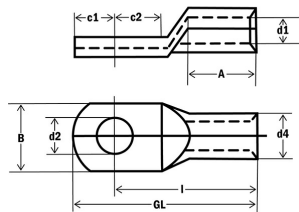

Art.-Nr. 290280

Rohrkabelschuh Standard verzinkt 35M12

Art.-Nr.	290280
LQ	35 mm ²
M	12
Werkstoff	Kupfer
Oberfläche	verzinkt
d1	9 mm
d2	13 mm
d4	13 mm
c1	12 mm
c2	14 mm
Flanschbreite	22 mm
A	26
Länge	40 mm
Anschlusswinkel	gerade
Flanschform	Ringform
Isoliert	Nein
Dealer Box	160
VPE	40

- aus Rohr, geglühtes Material
- Werkstoff: 99,9% Elektrolyt-Kupfer E-CU DIN 40500
- Oberfläche: verzinkt, größerer Innendurchmesser
- mit Sichtloch
- Kabelklasse 5/6

Distributed by:

HAUPA GmbH & Co. KG, Königstr. 165-169, 42853 Remscheid, Germany, Tel. +49 (0)2191 8418-0