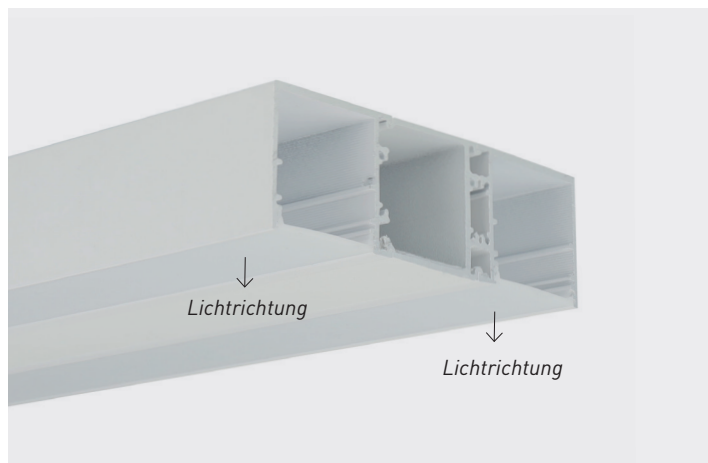

LED Profil VAREO TWIN Weiß, 2 m

Produktdatenblatt

Farbe	Artikelnummer	EAN
Weiß	VARTWIN-2WEI	2000000088396

BESCHREIBUNG

- Das Vareo-Twin-Trafoprofil bietet eine doppelte Lichtquelle, eine lineare Ausrichtung und sorgt für eine gleichmäßige Beleuchtung.

MECHANISCHE DATEN

Länge	2 m
Breite	107 mm
Höhe	34 mm
Material	Aluminium + PMMA
Oberflächenbehandlung	Lackiert
Beschichtungsfarbe	RAL 9003
Max. LED Breite	2 x 30 mm
Gewicht	2,54 kg
Montage	Aufbau und Abhängung

Artikelnummer	Bezeichnung
1 x 2H-02ACAA-VA1	LED Profil Vareo Box Weiß, 2 m
2 x 2P-02ACAG-VAX	LED Profil Vareo Side Weiß, 2 m
2 x 2A-02DBDA-XXX	Vareo Abdeckung Opal, 2 m

KONFEKTIONIERUNG

SMARTLED® LED Profile können nach Kundenwunsch auf die gewünschte Länge zugeschnitten werden. Bei konfektionierter Ware ist leider keine Rückgabe möglich. 5 Jahre Garantie auf unsere Aluminium LED Profile (Stangenware & konfektionierte Ware). Garantieanspruch nur bei ordnungsgemäßer Handhabung bzw. Montage.