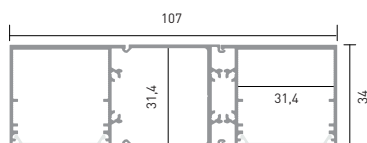

LED Profil VAREO TWIN Weiß, 2 m

Produktdatenblatt

Farbe	Artikelnummer	EAN
Weiß	VARTWIN-2WEI	2000000088396

BESCHREIBUNG

- Das Vareo-Twin-Trafoprofil bietet eine doppelte Lichtquelle, eine lineare Ausrichtung und sorgt für eine gleichmäßige Beleuchtung.

MECHANISCHE DATEN

Länge	2 m
Breite	107 mm
Höhe	34 mm
Material	Aluminium + PMMA
Oberflächenbehandlung	Lackiert
Beschichtungsfarbe	RAL 9003
Max. LED Breite	2 x 30 mm
Gewicht	2,54 kg
Montage	Aufbau und Abhängung

Artikelnummer	Bezeichnung
1 x 2H-02ACAA-VA1	LED Profil Vareo Box Weiß, 2 m
2 x 2P-02ACAG-VAX	LED Profil Vareo Side Weiß, 2 m
2 x 2A-02DBDA-XXX	Vareo Abdeckung Opal, 2 m

KONFEKTIONIERUNG

SMARTLED® LED Profile können nach Kundenwunsch auf die gewünschte Länge zugeschnitten werden. Bei konfektionierter Ware ist leider keine Rückgabe möglich. 5 Jahre Garantie auf unsere Aluminium LED Profile (Stangenware & konfektionierte Ware). Garantieanspruch nur bei ordnungsgemäßer Handhabung bzw. Montage.