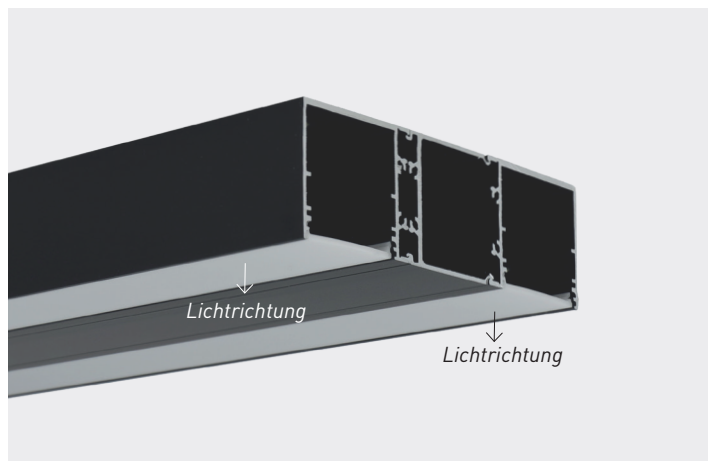

LED Profil VAREO TWIN Schwarz, 2 m

Produktdatenblatt

Farbe	Artikelnummer	EAN
Schwarz	VARTWIN-2SCH	2000000088389

BESCHREIBUNG

- Das Vareo-Twin-Trafoprofil bietet eine doppelte Lichtquelle, eine lineare Ausrichtung und sorgt für eine gleichmäßige Beleuchtung.

MECHANISCHE DATEN

Länge	2 m
Breite	107 mm
Höhe	34 mm
Material	Aluminium + PMMA
Oberflächenbehandlung	Eloxiert
Beschichtungsfarbe	RAL 9005
Max. LED Breite	2 x 30 mm
Gewicht	2,54 kg
Montage	Aufbau und Abhängung

THERMISCHE DATEN

Max. LED Leistung	2 x 42 W/m

ZERTIFIKATE UND NORMEN

Zulassungskennzeichnungen	CE, RoHS, REACH
ETIM 9.0 Klasse	EC011894
Garantie	5 Jahre
Normen	-

KOMBINATION BESTEHT AUS:

Artikelnummer	Bezeichnung
1 x 2H-02ABAA-VA1	LED Profil Vareo Box Schwarz, 2 m
2 x 2P-02ABAG-VAX	LED Profil Vareo Side Schwarz, 2 m
2 x 2A-02DBDA-XXX	Vareo Abdeckung Opal, 2 m

KONFEKTIONIERUNG

SMARTLED® LED Profile können nach Kundenwunsch auf die gewünschte Länge zugeschnitten werden. Bei konfektionierter Ware ist leider keine Rückgabe möglich. 5 Jahre Garantie auf unsere Aluminium LED Profile (Stangenware & konfektionierte Ware). Garantieanspruch nur bei ordnungsgemäßer Handhabung bzw. Montage.

HINWEIS ZU WASSERDICHTHEIT

Das LED-Profil, die Abdeckungen und die Endkappen sind nicht wasserdicht. Verwenden Sie daher silikonummantelte LED-Bänder der Schutzart IP65 oder dichten Sie die Lichtleiste fachgerecht mit Silikon ab, um einen zuverlässigen Schutz zu gewährleisten.