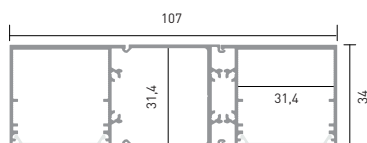

#### BESCHREIBUNG

- Das Vareo-Twin-Trafoprofil bietet eine doppelte Lichtquelle, eine lineare Ausrichtung und sorgt für eine gleichmäßige Beleuchtung.

#### MECHANISCHE DATEN

Länge	2 m
Breite	107 mm
Höhe	34 mm
Material	Aluminium + PMMA
Oberflächenbehandlung	Eloxiert
Beschichtungsfarbe	RAL 9005
Max. LED Breite	2 x 30 mm
Gewicht	2,54 kg
Montage	Aufbau und Abhängung