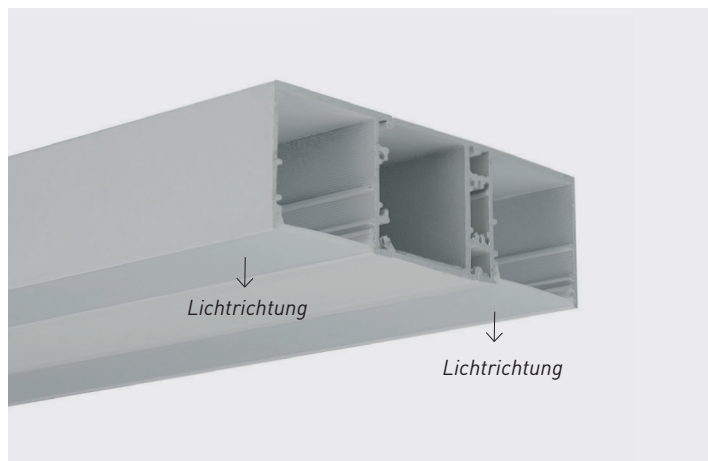

LED Profil VAREO TWIN, 2 m

Produktdatenblatt

Farbe	Artikelnummer	EAN
Silber	VARTWIN-2ELO	2000000088372

BESCHREIBUNG

- Das Vareo-Twin-Trafoprofil bietet eine doppelte Lichtquelle, eine lineare Ausrichtung und sorgt für eine gleichmäßige Beleuchtung.

MECHANISCHE DATEN

Länge	2 m
Breite	107 mm
Höhe	34 mm
Material	Aluminium + PMMA
Oberflächenbehandlung	Eloxiert
Beschichtungsfarbe	-
Max. LED Breite	2 x 30 mm
Gewicht	2,54 kg
Montage	Aufbau und Abhängung

Artikelnummer	Bezeichnung
1 x 2H-02AAAA-VA1	LED Profil Vareo Box, 2 m
2 x 2P-02AAAG-VAX	LED Profil Vareo Side, 2 m
2 x 2A-02DBDA-XXX	Vareo Abdeckung Opal, 2 m

KONFEKTIONIERUNG

SMARTLED® LED Profile können nach Kundenwunsch auf die gewünschte Länge zugeschnitten werden. Bei konfektionierter Ware ist leider keine Rückgabe möglich. 5 Jahre Garantie auf unsere Aluminium LED Profile (Stangenware & konfektionierte Ware). Garantieanspruch nur bei ordnungsgemäßer Handhabung bzw. Montage.