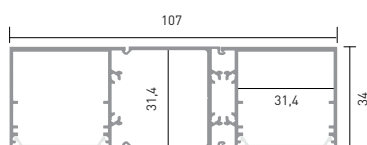

LED Profil VAREO TWIN, 2 m

Produktdatenblatt

Farbe	Artikelnummer	EAN
Silber	VARTWIN-2ELO	2000000088372

BESCHREIBUNG

- Das Vareo-Twin-Trafoprofil bietet eine doppelte Lichtquelle, eine lineare Ausrichtung und sorgt für eine gleichmäßige Beleuchtung.

MECHANISCHE DATEN

Länge	2 m
Breite	107 mm
Höhe	34 mm
Material	Aluminium + PMMA
Oberflächenbehandlung	Eloxiert
Beschichtungsfarbe	-
Max. LED Breite	2 x 30 mm
Gewicht	2,54 kg
Montage	Aufbau und Abhängung

Artikelnummer	Bezeichnung
1 x 2H-02AAAA-VA1	LED Profil Vareo Box, 2 m
2 x 2P-02AAAG-VAX	LED Profil Vareo Side, 2 m
2 x 2A-02DBDA-XXX	Vareo Abdeckung Opal, 2 m

KONFEKTIONIERUNG

SMARTLED® LED Profile können nach Kundenwunsch auf die gewünschte Länge zugeschnitten werden. Bei konfektionierter Ware ist leider keine Rückgabe möglich. 5 Jahre Garantie auf unsere Aluminium LED Profile (Stangenware & konfektionierte Ware). Garantieanspruch nur bei ordnungsgemäßer Handhabung bzw. Montage.