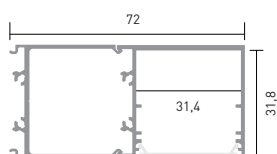

LED Profil VAREO BEAM Weiß, 3 m

Produktdatenblatt

Farbe	Artikelnummer	EAN
Weiß	VARBEAM-3WEI	2000000088303

BESCHREIBUNG

- Das Vareo-Beam-Trafoprofil ermöglicht eine seitliche Montage und sorgt für eine präzise, direkte Lichtführung.

MECHANISCHE DATEN

Länge	3 m
Breite	72 mm
Höhe	31,8 mm
Material	Aluminium + PMMA
Oberflächenbehandlung	Lackiert
Beschichtungsfarbe	RAL 9003
Max. LED Breite	30 mm
Gewicht	2,48 kg
Montage	Aufbau

THERMISCHE DATEN