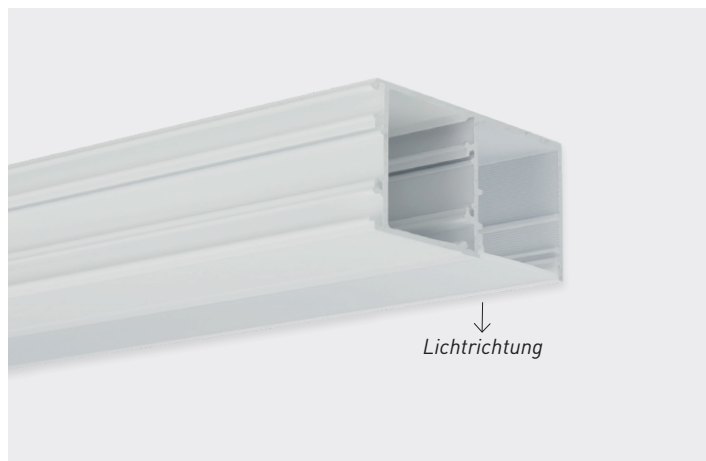

LED Profil VAREO BEAM Weiß, 3 m

Produktdatenblatt

Farbe	Artikelnummer	EAN
Weiß	VARBEAM-3WEI	2000000088303

BESCHREIBUNG

- Das Vareo-Beam-Trafoprofil ermöglicht eine seitliche Montage und sorgt für eine präzise, direkte Lichtführung.

MECHANISCHE DATEN

Länge	3 m
Breite	72 mm
Höhe	31,8 mm
Material	Aluminium + PMMA
Oberflächenbehandlung	Lackiert
Beschichtungsfarbe	RAL 9003
Max. LED Breite	30 mm
Gewicht	2,48 kg
Montage	Aufbau

THERMISCHE DATEN

Max. LED Leistung	42 W/m
-------------------	--------

ZERTIFIKATE UND NORMEN

Zulassungskennzeichnungen	CE, RoHS, REACH
ETIM 9.0 Klasse	EC011894
Garantie	5 Jahre
Normen	-

KOMBINATION BESTEHT AUS:

Artikelnummer	Bezeichnung
3H-02ACAA-VA1	LED Profil Vareo Box Weiß, 3 m
3P-02ACAG-VAX	LED Profil Vareo Side Weiß, 3 m
3A-02DBDA-XXX	Vareo Abdeckung Opal, 3 m