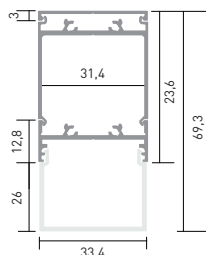

LED Profil VAREO EDGE, 3 m

Produktdatenblatt

Farbe	Artikelnummer	EAN
Silber	VAREEDGE-3ELO	2000000088228

BESCHREIBUNG

- Das Vareo-Edge-Trafoprofil bietet einen weiteren Abstrahlwinkel, direktes Licht und eine homogene Ausleuchtung.

MECHANISCHE DATEN

Länge	3 m
Breite	33,4 mm
Höhe	69,3 mm
Material	Aluminium
Oberflächenbehandlung	Eloxiert
Beschichtungsfarbe	-
Max. LED Breite	30 mm
Gewicht	2,665 kg
Montage	Aufbau und Abhängung

THERMISCHE DATEN

Max. LED Leistung	42 W/m
-------------------	--------

ZERTIFIKATE UND NORMEN

Zulassungskennzeichnungen	CE, RoHS, REACH
ETIM 9.0 Klasse	EC011894
Garantie	5 Jahre
Normen	-

KOMBINATION BESTEHT AUS:

Artikelnummer	Bezeichnung
3H-02AAAA-VA1	LED Profil Vareo Box, 3 m
3P-02AAAB-VAX	LED Profil Vareo Slim, 3 m
3A-02DBDB-XXX	Vareo Abdeckung Opal, 3 m
3A-02AADE-VA1	Vareo Box Abdeckplatte Silber, 3 m