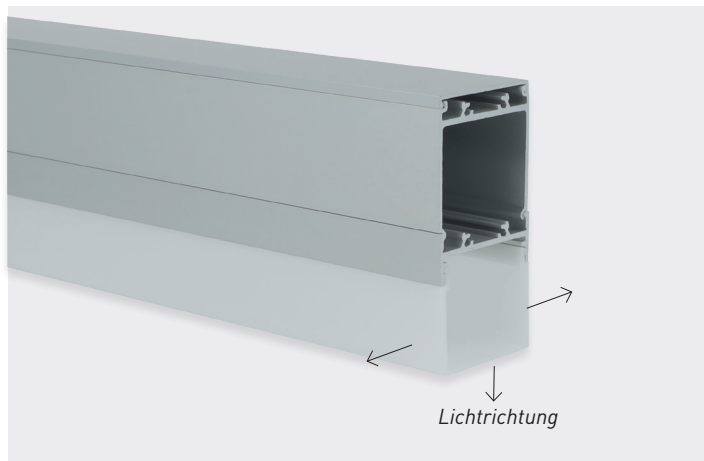

LED Profil VAREO EDGE, 3 m

Produktdatenblatt

Farbe	Artikelnummer	EAN
Silber	VAREEDGE-3ELO	2000000088228

BESCHREIBUNG

- Das Vareo-Edge-Trafoprofil bietet einen weiteren Abstrahlwinkel, direktes Licht und eine homogene Ausleuchtung.

MECHANISCHE DATEN

Länge	3 m
Breite	33,4 mm
Höhe	69,3 mm
Material	Aluminium
Oberflächenbehandlung	Eloxiert
Beschichtungsfarbe	-
Max. LED Breite	30 mm
Gewicht	2,665 kg
Montage	Aufbau und Abhängung

THERMISCHE DATEN

Max. LED Leistung	42 W/m
-------------------	--------

ZERTIFIKATE UND NORMEN

Zulassungskennzeichnungen	CE, RoHS, REACH
ETIM 9.0 Klasse	EC011894
Garantie	5 Jahre
Normen	-

KOMBINATION BESTEHT AUS:

Artikelnummer	Bezeichnung
3H-02AAAA-VA1	LED Profil Vareo Box, 3 m
3P-02AAAB-VAX	LED Profil Vareo Slim, 3 m
3A-02DBDB-XXX	Vareo Abdeckung Opal, 3 m
3A-02AADE-VA1	Vareo Box Abdeckplatte Silber, 3 m

KONFEKTIONIERUNG

SMARTLED® LED Profile können nach Kundenwunsch auf die gewünschte Länge zugeschnitten werden. Bei konfektionierter Ware ist leider keine Rückgabe möglich. 5 Jahre Garantie auf unsere Aluminium LED Profile (Stangenware & konfektionierte Ware). Garantieanspruch nur bei ordnungsgemäßer Handhabung bzw. Montage.