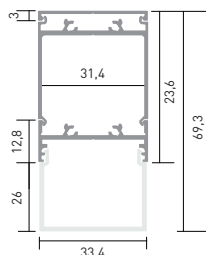

LED Profil VAREO EDGE Schwarz, 2 m

Produktdatenblatt

Farbe	Artikelnummer	EAN
Schwarz	VAREGE-2SCH	2000000088204

BESCHREIBUNG

- Das Vareo-Edge-Trafoprofil bietet einen weiteren Abstrahlwinkel, direktes Licht und eine homogene Ausleuchtung.

MECHANISCHE DATEN

Länge	2 m
Breite	33,4 mm
Höhe	69,3 mm
Material	Aluminium
Oberflächenbehandlung	Eloxiert
Beschichtungsfarbe	RAL 9005
Max. LED Breite	30 mm
Gewicht	1,78 kg
Montage	Aufbau und Abhängung

THERMISCHE DATEN

Max. LED Leistung	42 W/m
-------------------	--------

ZERTIFIKATE UND NORMEN

Zulassungskennzeichnungen	CE, RoHS, REACH
ETIM 9.0 Klasse	EC011894
Garantie	5 Jahre
Normen	-

KOMBINATION BESTEHT AUS:

Artikelnummer	Bezeichnung
2H-02ABAA-VA1	LED Profil Vareo Box Schwarz, 2 m
2P-02ABAB-VAX	LED Profil Vareo Slim Schwarz, 2 m
2A-02DBDB-XXX	Vareo Abdeckung Opal, 2 m
2A-02ABDE-VA1	Vareo Box Abdeckplatte Schwarz, 2 m