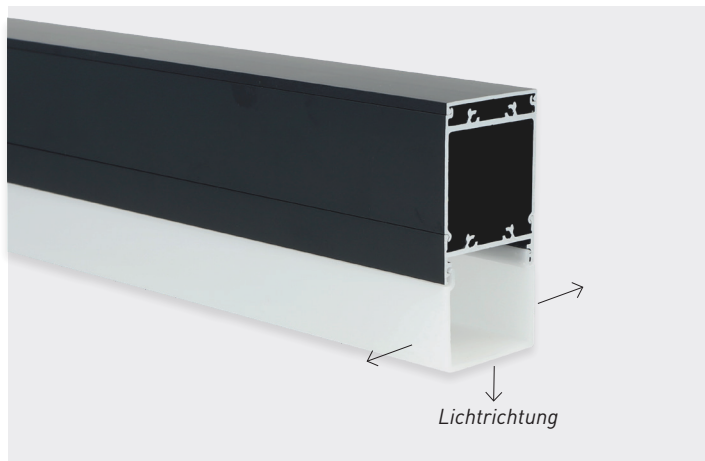

LED Profil VAREO EDGE Schwarz, 2 m

Produktdatenblatt

Farbe	Artikelnummer	EAN
Schwarz	VAREGE-2SCH	2000000088204

BESCHREIBUNG

- Das Vareo-Edge-Trafoprofil bietet einen weiteren Abstrahlwinkel, direktes Licht und eine homogene Ausleuchtung.

MECHANISCHE DATEN

Länge	2 m
Breite	33,4 mm
Höhe	69,3 mm
Material	Aluminium
Oberflächenbehandlung	Eloxiert
Beschichtungsfarbe	RAL 9005
Max. LED Breite	30 mm
Gewicht	1,78 kg
Montage	Aufbau und Abhängung

THERMISCHE DATEN

Max. LED Leistung	42 W/m
-------------------	--------

ZERTIFIKATE UND NORMEN

Zulassungskennzeichnungen	CE, RoHS, REACH
ETIM 9.0 Klasse	EC011894
Garantie	5 Jahre
Normen	-

KOMBINATION BESTEHT AUS:

Artikelnummer	Bezeichnung
2H-02ABAA-VA1	LED Profil Vareo Box Schwarz, 2 m
2P-02ABAB-VAX	LED Profil Vareo Slim Schwarz, 2 m
2A-02DBDB-XXX	Vareo Abdeckung Opal, 2 m
2A-02ABDE-VA1	Vareo Box Abdeckplatte Schwarz, 2 m

KONFEKTIONIERUNG

SMARTLED® LED Profile können nach Kundenwunsch auf die gewünschte Länge zugeschnitten werden. Bei konfektionierter Ware ist leider keine Rückgabe möglich. 5 Jahre Garantie auf unsere Aluminium LED Profile (Stangenware & konfektionierte Ware). Garantieanspruch nur bei ordnungsgemäßer Handhabung bzw. Montage.