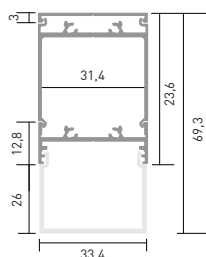

LED Profil VAREO EDGE, 2 m

Produktdatenblatt

Farbe	Artikelnummer	EAN
Silber	VAREGE-2ELO	2000000088198

BESCHREIBUNG

- Das Vareo-Edge-Trafoprofil bietet einen weiteren Abstrahlwinkel, direktes Licht und eine homogene Ausleuchtung.

MECHANISCHE DATEN

Länge	2 m
Breite	33,4 mm
Höhe	69,3 mm
Material	Aluminium + PMMA
Oberflächenbehandlung	Eloxiert
Beschichtungsfarbe	-
Max. LED Breite	30 mm
Gewicht	1,78 kg
Montage	Aufbau und Abhängung

THERMISCHE DATEN

Max. LED Leistung	42 W/m
-------------------	--------

ZERTIFIKATE UND NORMEN

Zulassungskennzeichnungen	CE, RoHS, REACH
ETIM 9.0 Klasse	EC011894
Garantie	5 Jahre
Normen	-

KOMBINATION BESTEHT AUS:

Artikelnummer	Bezeichnung
2H-02AAAA-VA1	LED Profil Vareo Box, 2 m
2P-02AAAB-VAX	LED Profil Vareo Slim, 2 m
2A-02DBDB-XXX	Vareo Abdeckung Opal, 2 m
2A-02AADE-VA1	Vareo Box Abdeckplatte Silber, 2 m