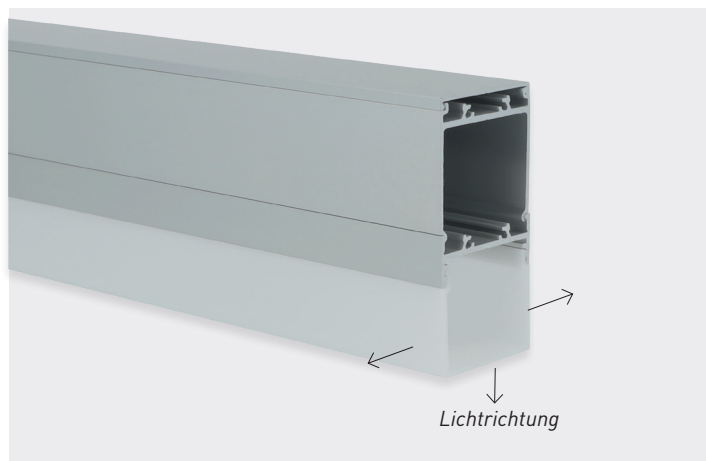

LED Profil VAREO EDGE, 2 m

Produktdatenblatt

Farbe	Artikelnummer	EAN
Silber	VAREGE-2ELO	2000000088198

BESCHREIBUNG

- Das Vareo-Edge-Trafoprofil bietet einen weiteren Abstrahlwinkel, direktes Licht und eine homogene Ausleuchtung.

MECHANISCHE DATEN

Länge	2 m
Breite	33,4 mm
Höhe	69,3 mm
Material	Aluminium + PMMA
Oberflächenbehandlung	Eloxiert
Beschichtungsfarbe	-
Max. LED Breite	30 mm
Gewicht	1,78 kg
Montage	Aufbau und Abhängung

THERMISCHE DATEN

Max. LED Leistung	42 W/m
-------------------	--------

ZERTIFIKATE UND NORMEN

Zulassungskennzeichnungen	CE, RoHS, REACH
ETIM 9.0 Klasse	EC011894
Garantie	5 Jahre
Normen	-

KOMBINATION BESTEHT AUS:

Artikelnummer	Bezeichnung
2H-02AAAA-VA1	LED Profil Vareo Box, 2 m
2P-02AAAB-VAX	LED Profil Vareo Slim, 2 m
2A-02DBDB-XXX	Vareo Abdeckung Opal, 2 m
2A-02AADE-VA1	Vareo Box Abdeckplatte Silber, 2 m

KONFEKTIONIERUNG

SMARTLED® LED Profile können nach Kundenwunsch auf die gewünschte Länge zugeschnitten werden. Bei konfektionierter Ware ist leider keine Rückgabe möglich. 5 Jahre Garantie auf unsere Aluminium LED Profile (Stangenware & konfektionierte Ware). Garantieanspruch nur bei ordnungsgemäßer Handhabung bzw. Montage.