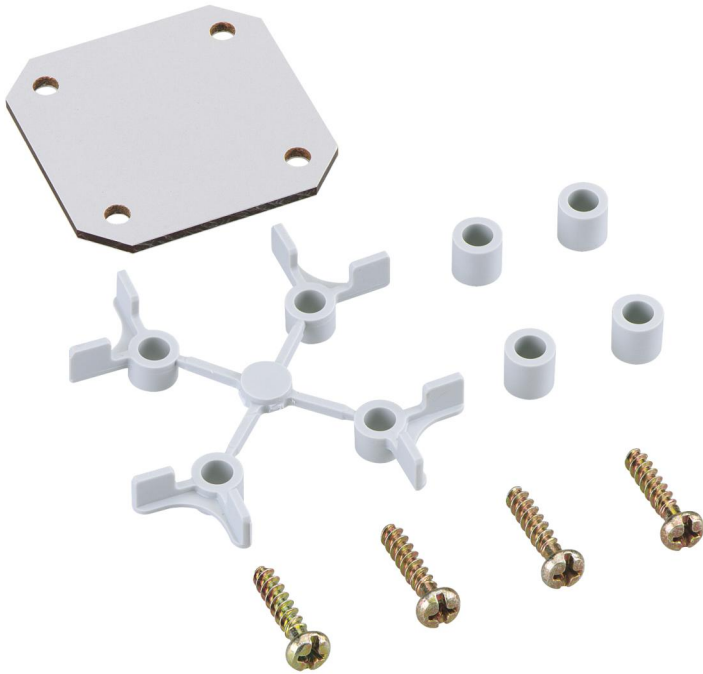

Montageplatte

TK MPI-77

TK MPI-77

Montageplatte

Artikelnummer: 19500101

Maße: 45 x 45 x 2,5 mm

Montageplatte aus melamin-kaschiertem
Isolierstoff, Stärke 2,5 mm, inkl.
Befestigungsschrauben und Distanzhaltern, grau

TK PS / TK PC 77

Produkteigenschaften

Maße und Gewicht

Breite:	45 mm
Länge:	45 mm
Höhe:	2.5 mm
Gewicht:	0.018 kg

Vertriebsdaten

EAN:	4013902152100
VME Code:	C62
ETIM Klasse:	EC000213
Zolltarifnummer:	39219041