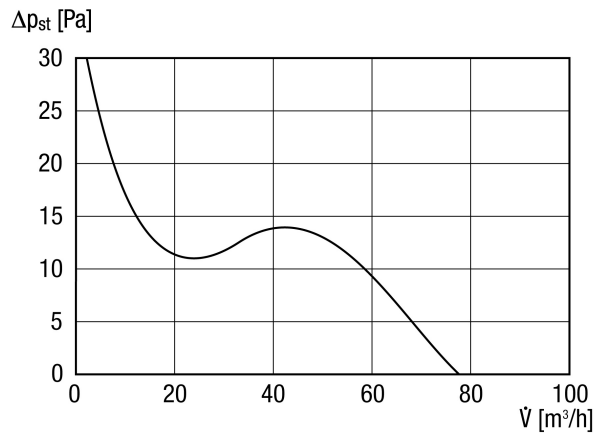

Ausführung	Feuchtesteuerung mit einstellbarem Nachlauf
Fördervolumen	80 m ³ /h
Drehzahlsteuerbar	—
Reversierbarkeit	—
Spannungsart	Wechselstrom
Bemessungsspannung	230 V
Netzfrequenz	50 Hz / 60 Hz
Nennleistung	8 W
I _{Max}	0,06 A
Schutzart (IP)	X4
Netzzuleitung	3 x 1,5 mm ²
Einbauort	Wand, Decke
Einbauart	Aufputz
Einbaulage	beliebig
Material	Kunststoff
Farbe	verkehrsweiß, ähnlich RAL 9016
Gewicht	0,5
Nennweite	100 mm
Fördermitteltemperatur bei I _{Max}	40 °C
Schalldruckpegel	26 dB(A)/Abstand 3 m, Freifeldbedingungen
Sortiment	A
EAN	4012799840824

ECA piano H

Kennlinie

Maße [mm]