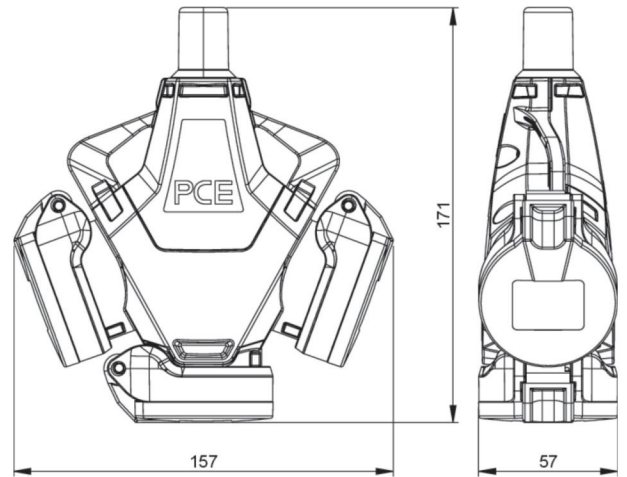

Artikel-Nr.	253722-sr
Bezeichnung	3-Wegekupplung Taurus2 Vollgummi mit Klappdeckel nat IP54 rot
Langbeschreibung	3-Wegekupplung Taurus2 Vollgummi mit Klappdeckel Farbe Gehäuse/Anschlussabdeckung: schwarz/rot Kontaktträger: TPE fertig verdrahtet auf 3-polige Anschlussklemme (PH1) Schutzleitersystem: österr./deutsches System (Typ F - mit Schutzleiterbügel) Kontakte: vernickelt 250V~ / 16A / 2P+E innenliegende Zugentlastung mit Knickschutzülle für erschwerte Bedingungen Schutzart: IP54
GTIN (EAN)	9003399619618
Ursprungsland	AT
Zolltarifnummer	85366990
Nettogewicht	0,388 kg
Verpackungsmenge	5
Mindestbestellmenge	5

ETIM 9.0	EC001327
Ausführung	Kupplung CEE 7/3 (Typ F)
Werkstoff	Vollgummi
Für erschwerte Bedingungen nach VDE	Ja
Schutzart (IP)	IP54
Steckrichtung	gerade
Anschluss technik	Schraubklemme
Farbe	rot
Polzahl	3
Nennspannung	250 V
Nennstrom	16 A

K (Kabel Ø)	6-13 mm
Leitung flexibel	1-2,5 mm ²
Kontaktschrauben	50 Ncm
Gehäuseschrauben	160 Ncm
Zugentlastung	80 Ncm
Abmantellungsänge	30 mm
Abisolierlänge	7 mm
Umgebungstemperatur	-5 – 40 °C

<https://www.pcelectric.at/shop/de/?func=detail&artnr=253722-sr>