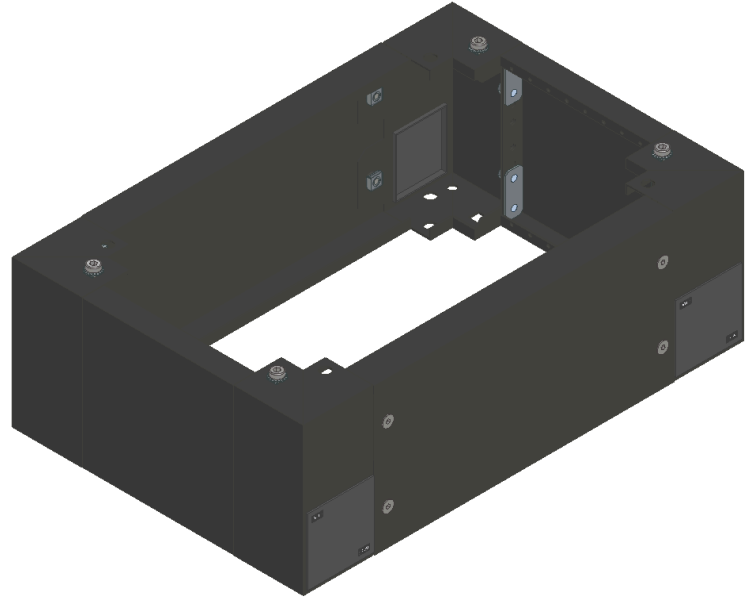

Sockel in geschraubter Ausführung, BxHxT:
600x200x400mm, Stahlblech, Farbe: RAL 7022.

Lieferumfang:

- Sockel 200mm f. TSRM-Schränke
zusammengebaut

Artikelnummer	S-B 200/400		
Bezeichnung	Sockel 200mm f. TSRM T=400		
Breite	600 mm	IK Code	
Höhe	200 mm		
Tiefe	400 mm	EAN	9006203141909
RAL Farbe	RAL 7022	Warennummer	73269098
Material	Stahlblech	Ursprungsland	AT
Max. Schutzart		Netto Gewicht	11,1 kg