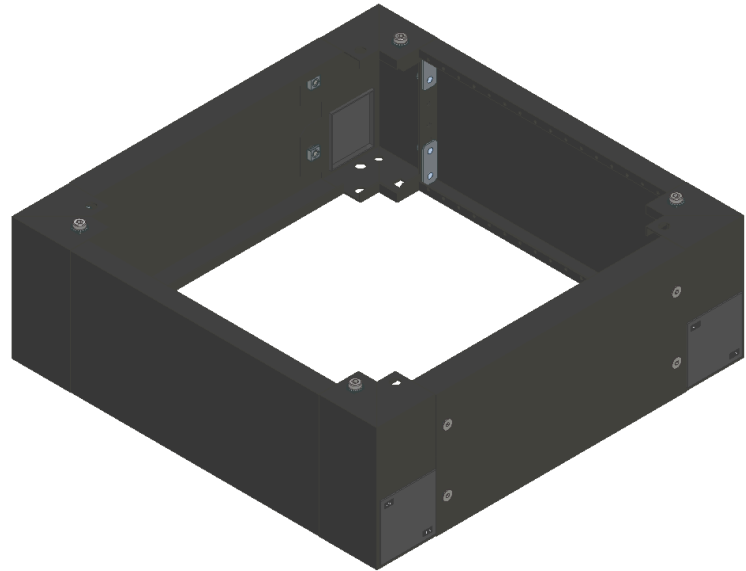

Sockel in geschraubter Ausführung, BxHxT:
600x200x600mm, Stahlblech, Farbe: RAL 7022.

Lieferumfang:

- Sockel 200mm f. TSRM-Schränke
zusammengebaut

Artikelnummer	S-B 200/600		
Bezeichnung	Sockel 200mm f. TSRM T=600		
Breite	600 mm	IK Code	
Höhe	200 mm		
Tiefe	600 mm	EAN	9006203141947
RAL Farbe	RAL 7022	Warennummer	73269098
Material	Stahlblech	Ursprungsland	AT
Max. Schutzart		Netto Gewicht	12,8 kg