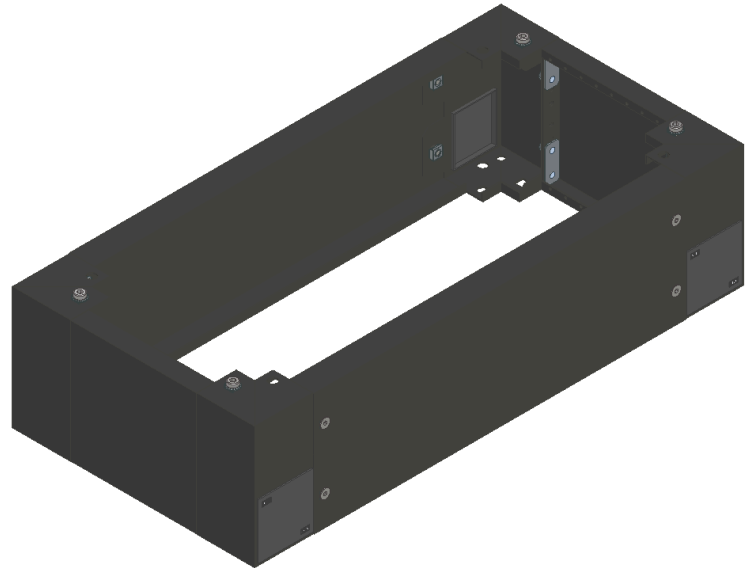

Sockel in geschraubter Ausführung, BxHxT:
800x200x400mm, Stahlblech, Farbe: RAL 7022.

Lieferumfang:

- Sockel 200mm f. TSRM-Schränke
zusammengebaut

Artikelnummer	S-C 200/400		
Bezeichnung	Sockel 200mm f. TSRM T=400		
Breite	800 mm	IK Code	
Höhe	200 mm		
Tiefe	400 mm	EAN	9006203142128
RAL Farbe	RAL 7022	Warennummer	73269098
Material	Stahlblech	Ursprungsland	AT
Max. Schutzart		Netto Gewicht	12,9 kg