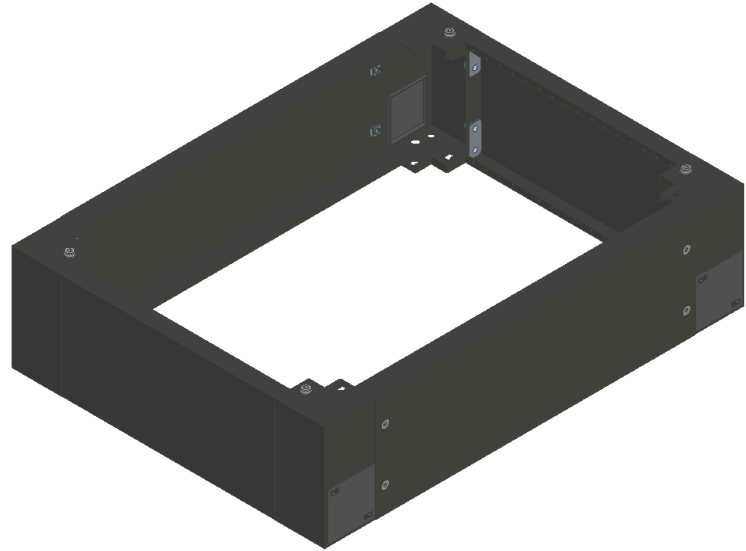

Sockel in geschraubter Ausführung, BxHxT:
800x200x600mm, Stahlblech, Farbe: RAL 7022.

Lieferumfang:

- Sockel 200mm f. TSRM-Schränke
zusammengebaut

Artikelnummer	S-C 200/600		
Bezeichnung	Sockel 200mm f. TSRM T=600		
Breite	800 mm	IK Code	
Höhe	200 mm		
Tiefe	600 mm	EAN	9006203142166
RAL Farbe	RAL 7022	Warennummer	73269098
Material	Stahlblech	Ursprungsland	AT
Max. Schutzart		Netto Gewicht	14,6 kg