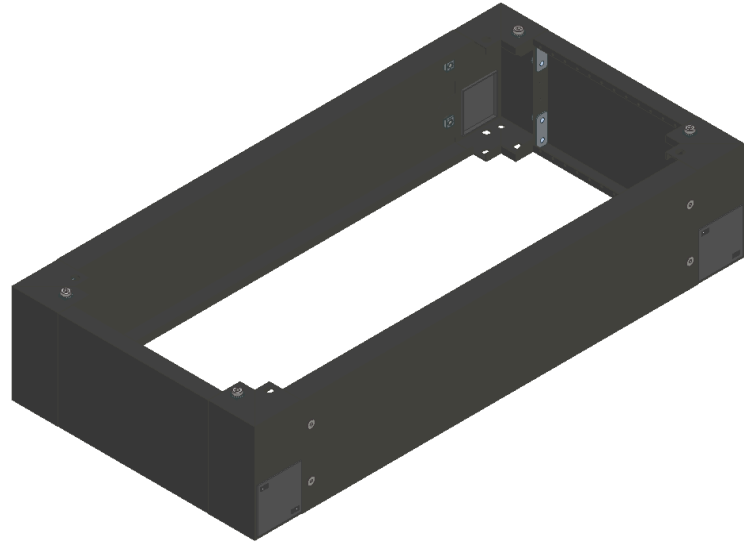

Sockel in geschraubter Ausführung, BxHxT:  
1000x200x500mm, Stahlblech, Farbe: RAL 7022.

## Lieferumfang:

- Sockel 200mm f. TSRM-Schränke  
zusammengebaut

<b>Artikelnummer</b>	S-D 200/500		
<b>Bezeichnung</b>	Sockel 200mm f. TSRM T=500		
<b>Breite</b>	1000 mm	<b>IK Code</b>	
<b>Höhe</b>	200 mm		
<b>Tiefe</b>	500 mm	<b>EAN</b>	9006203142364
<b>RAL Farbe</b>	RAL 7022	<b>Warennummer</b>	73269098
<b>Material</b>	Stahlblech	<b>Ursprungsland</b>	AT
<b>Max. Schutzart</b>		<b>Netto Gewicht</b>	14,9 kg