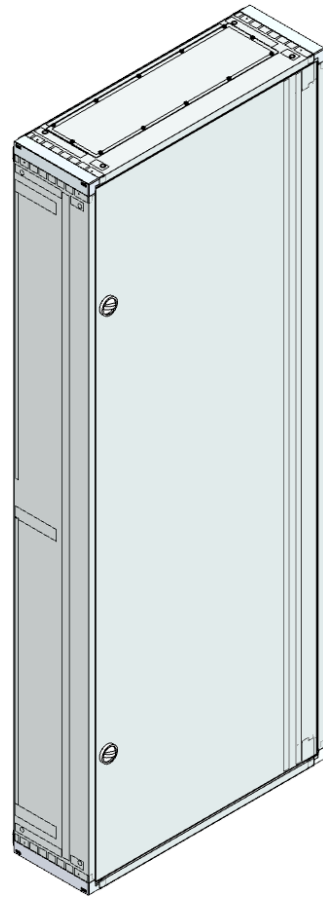

AM, Aufputz-Wandverteiler und Flanschplatte FE
Blind oben, BxHxT: 775x2015x250mm, Stahlblech,
Türe 1-flügelig, Öffnungswinkel der Türe 122°.
Vorbereitet zum Einbau von Montageplatten, oder
Montageeinsätzen EMV und EMZV. Max. Schutzart
IP 30.

Lieferumfang:

- Aufputz-Wandverteiler leer
- Türe
- Drehriegelverschluss
- 2 Winkelträger
- 4 Wandbefestigungslaschen
- Flanschplatte FE Blind oben

Artikelnummer	AM-8C		
Bezeichnung	AP-Wandverteiler o. RW, +Tür außen B775xH2015xT250mm		
Breite	775 mm	IK Code	IK 10
Höhe	2015 mm		
Tiefe	250 mm	EAN	9006203003368
RAL Farbe	RAL 7035	Warennummer	85381000
Material	Stahlblech	Ursprungsland	AT
Max. Schutzart	IP 30	Netto Gewicht	43,7 kg