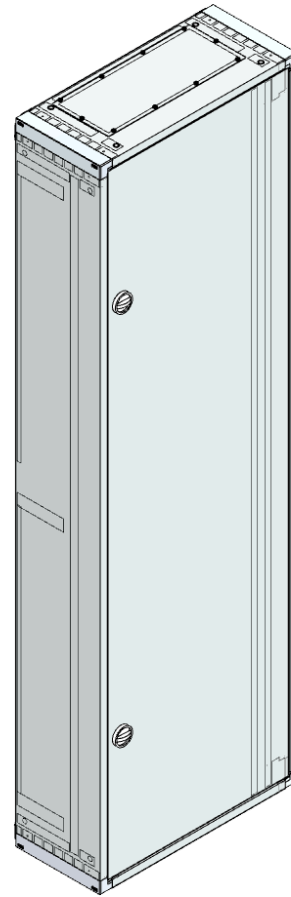

AM, Aufputz-Wandverteiler und Flanschplatte FE
Blind oben, BxHxT: 575x1840x250mm, Stahlblech,
Türe 1-flügelig, Öffnungswinkel der Türe 122°.
Vorbereitet zum Einbau von Montageplatten, oder
Montageeinsätzen EMV und EMZV. Max. Schutzart
IP 30.

Lieferumfang:

- Aufputz-Wandverteiler leer
- Türe
- Drehriegelverschluss
- 2 Winkelträger
- 4 Wandbefestigungslaschen
- Flanschplatte FE Blind oben

Artikelnummer	AM-7B		
Bezeichnung	AP-Wandverteiler o. RW, +Tür außen B575xH1840xT250mm		
Breite	575 mm	IK Code	IK 10
Höhe	1840 mm		
Tiefe	250 mm	EAN	9006203002958
RAL Farbe	RAL 7035	Warennummer	85381000
Material	Stahlblech	Ursprungsland	AT
Max. Schutzart	IP 30	Netto Gewicht	34,7 kg