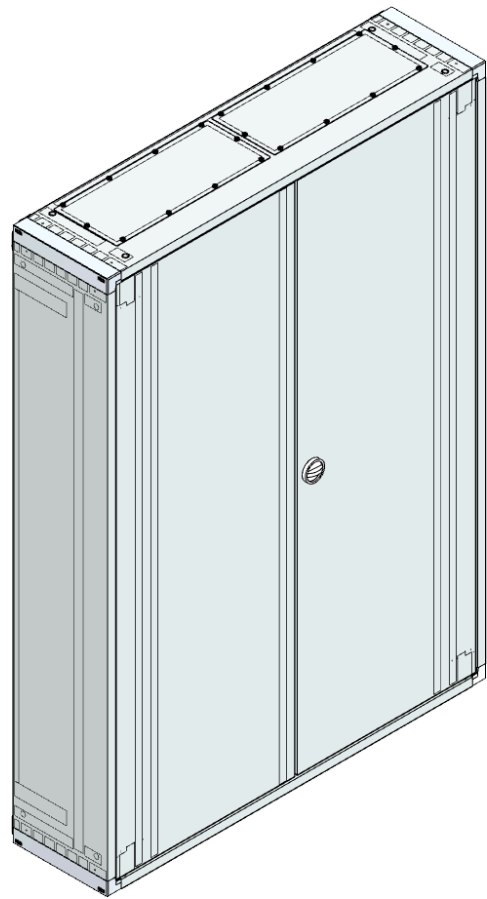

AM, Aufputz-Wandverteiler und Flanschplatte FE Blind oben, BxHxT: 985x1390x250mm, Stahlblech, Türe 2-flügelig, Öffnungswinkel der Türen 122°. Vorbereitet zum Einbau von Montageplatten, oder Montageeinsätzen EMV und EMZV. Max. Schutzart IP 30.

Lieferumfang:

- Aufputz-Wandverteiler leer
- Türe
- Drehriegelverschluss
- 2 Winkelträger
- 4 Wandbefestigungslaschen
- Flanschplatte FE Blind oben

Artikelnummer	AM-5D		
Bezeichnung	AP-Wandverteiler o. RW, +Tür außen B985xH1390xT250mm		
Breite	985 mm	IK Code	IK 10
Höhe	1390 mm		
Tiefe	250 mm	EAN	9006203002330
RAL Farbe	RAL 7035	Warennummer	85381000
Material	Stahlblech	Ursprungsland	AT
Max. Schutzart	IP 30	Netto Gewicht	34,7 kg