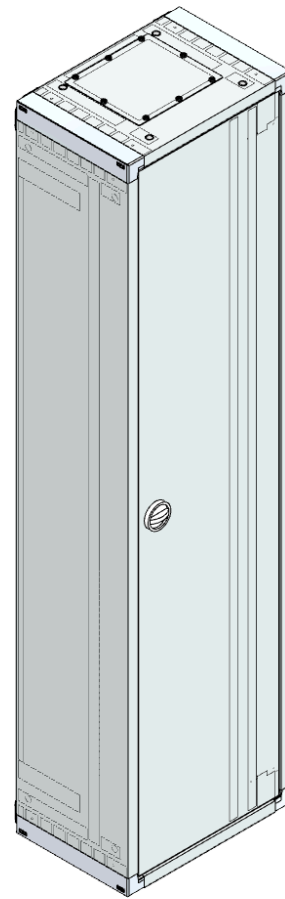

AM, Aufputz-Wandverteiler und Flanschplatte FE
Blind oben, BxHxT: 360x1390x250mm, Stahlblech,
Türe 1-flügelig, Öffnungswinkel der Türe 122°.
Vorbereitet zum Einbau von Montageplatten, oder
Montageeinsätzen EMV und EMZV. Max. Schutzart
IP 30.

Lieferumfang:

- Aufputz-Wandverteiler leer
- Türe
- Drehriegelverschluss
- 2 Winkelträger
- 4 Wandbefestigungslaschen
- Flanschplatte FE Blind oben

Artikelnummer	AM-5A		
Bezeichnung	AP-Wandverteiler o. RW, +Tür außen B360xH1390xT250mm		
Breite	360 mm	IK Code	IK 10
Höhe	1390 mm		
Tiefe	250 mm	EAN	9006203002187
RAL Farbe	RAL 7035	Warennummer	85381000
Material	Stahlblech	Ursprungsland	AT
Max. Schutzart	IP 30	Netto Gewicht	20,3 kg