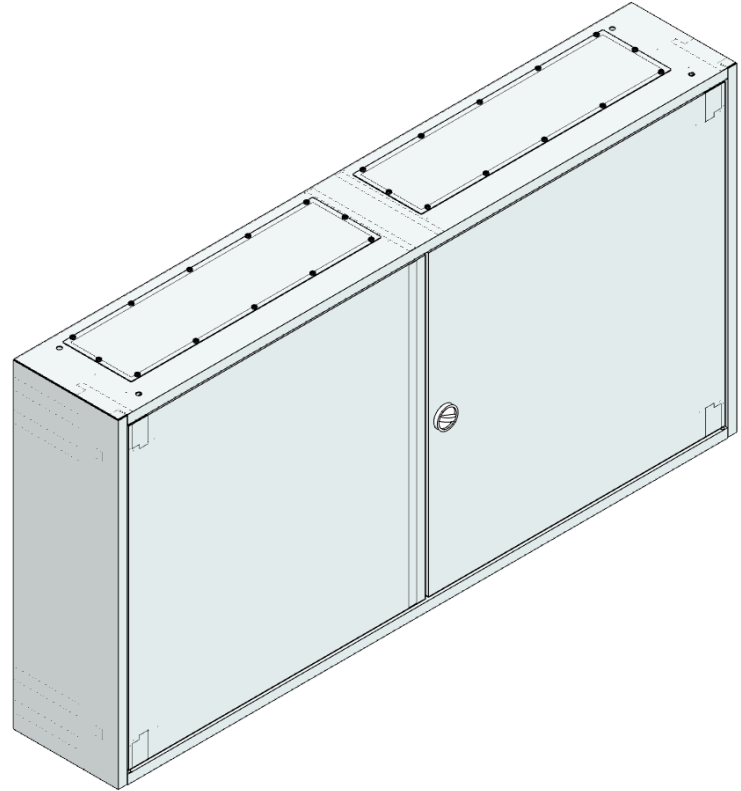

AM, Aufputz-Wandverteiler und Flanschplatte FE Blind oben, BxHxT: 1480x765x250mm, Stahlblech, Türe 2-flügelig, Öffnungswinkel der Türen 122°. Vorbereitet zum Einbau von Montageplatten, oder Montageeinsätzen EMV und EMZV. Max. Schutzart IP 30.

Lieferumfang:

- Aufputz-Wandverteiler leer in geschweißter Ausführung
- Türe
- Drehriegelverschluss
- 2 Winkelträger
- 4 Wandbefestigungslaschen
- Flanschplatte FE Blind oben

Artikelnummer	AM-2F		
Bezeichnung	AP-Wandverteiler o. RW, +Tür außen B1480xH765xT250mm		
Breite	1480 mm	IK Code	IK 10
Höhe	765 mm		
Tiefe	250 mm	EAN	9006203001357
RAL Farbe	RAL 7035	Warennummer	85381000
Material	Stahlblech	Ursprungsland	AT
Max. Schutzart	IP 30	Netto Gewicht	32,3 kg