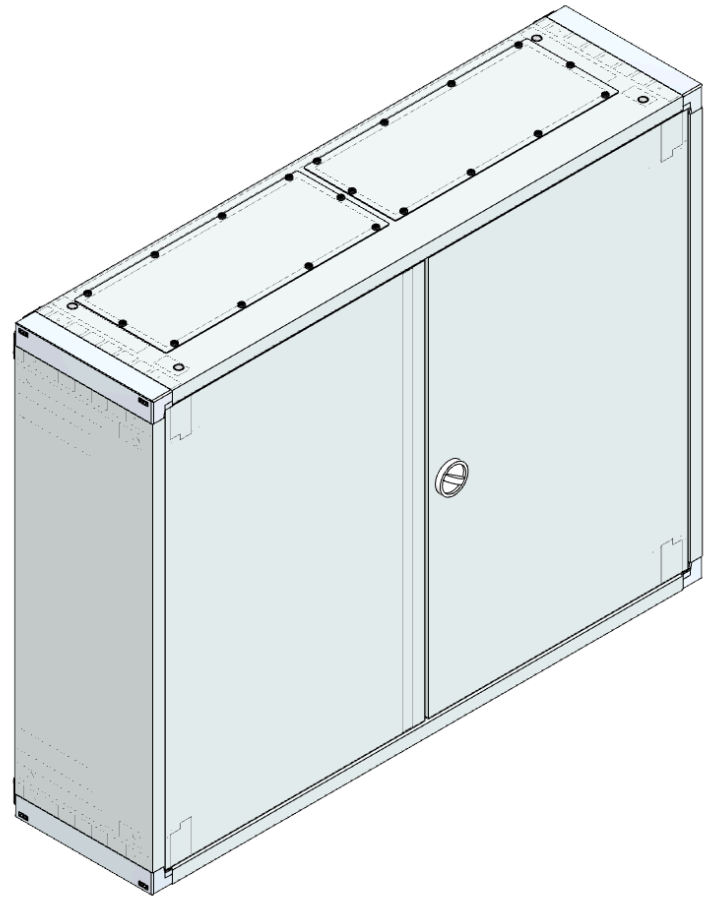

AM, Aufputz-Wandverteiler und Flanschplatte FE
Blind oben, BxHxT: 985x765x250mm, Stahlblech,
Türe 2-flügelig, Öffnungswinkel der Türen 122°.
Vorbereitet zum Einbau von Montageplatten, oder
Montageeinsätzen EMV und EMZV. Max. Schutzart
IP 30.

Lieferumfang:

- Aufputz-Wandverteiler leer
- Türe
- Drehriegelverschluss
- 2 Winkelträger
- 4 Wandbefestigungslaschen
- Flanschplatte FE Blind oben

Artikelnummer	AM-2D		
Bezeichnung	AP-Wandverteiler o. RW, +Tür außen B985xH765xT250mm		
Breite	985 mm	IK Code	IK 10
Höhe	765 mm		
Tiefe	250 mm	EAN	9006203001258
RAL Farbe	RAL 7035	Warennummer	85381000
Material	Stahlblech	Ursprungsland	AT
Max. Schutzart	IP 30	Netto Gewicht	22,2 kg