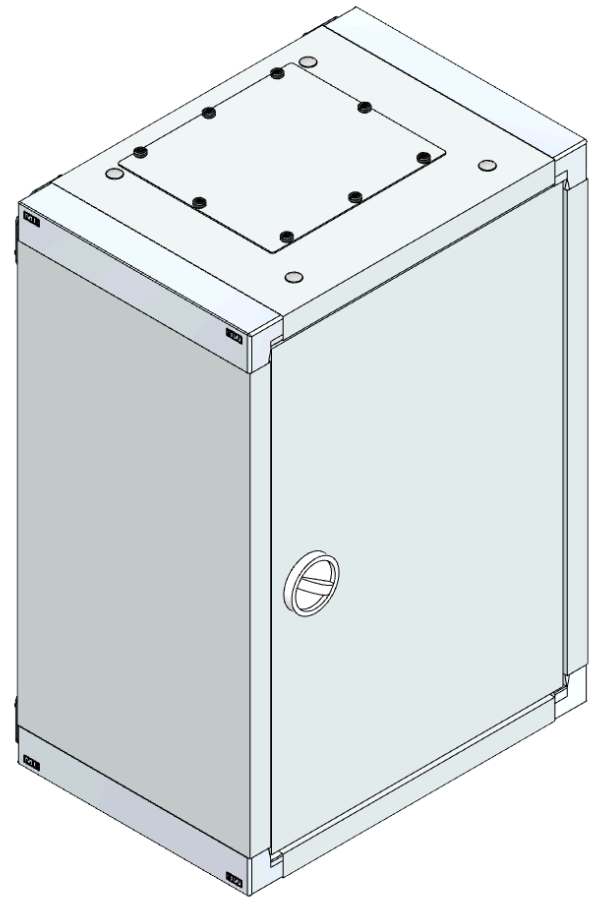

AM, Aufputz-Wandverteiler und Flanschplatte FE  
Blind oben, BxHxT: 360x515x250mm, Stahlblech,  
Türe 1-flügelig, Öffnungswinkel der Türe 122°.  
Vorbereitet zum Einbau von Montageplatten, oder  
Montageeinsätzen EMV und EMZV. Max. Schutzart  
IP 30.

## Lieferumfang:

- Aufputz-Wandverteiler leer
- Türe
- Drehriegelverschluss
- 2 Winkelträger
- 4 Wandbefestigungsglaschen
- Flanschplatte FE Blind oben

<b>Artikelnummer</b>	AM-1A		
<b>Bezeichnung</b>	AP-Wandverteiler o. RW, +Tür außen B360xH515xT250mm		
<b>Breite</b>	360 mm	<b>IK Code</b>	IK 10
<b>Höhe</b>	515 mm		
<b>Tiefe</b>	250 mm	<b>EAN</b>	9006203000862
<b>RAL Farbe</b>	RAL 7035	<b>Warennummer</b>	85381000
<b>Material</b>	Stahlblech	<b>Ursprungsland</b>	AT
<b>Max. Schutzart</b>	IP 30	<b>Netto Gewicht</b>	10,1 kg