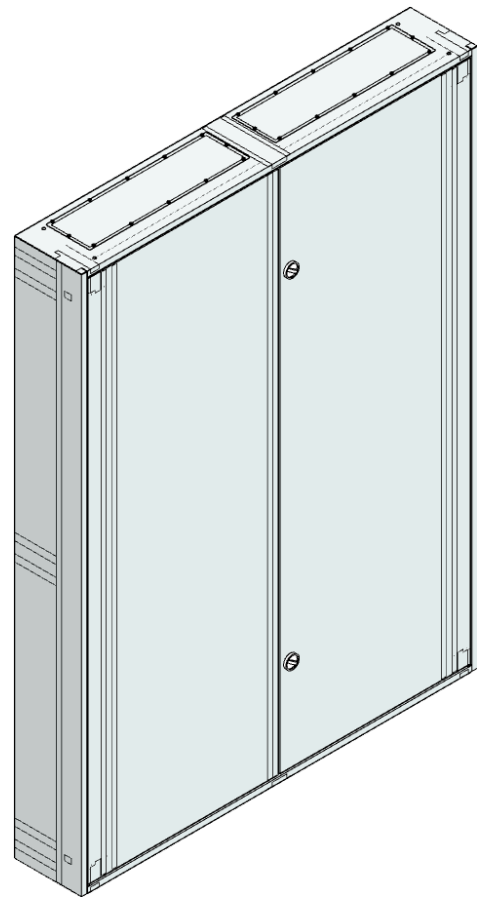

AM, Aufputz-Wandverteiler mit Rückwand und Flanschplatte FE Blind oben, BxHxT: 1480x2015x250mm, Stahlblech, Türe 2-flügelig, Öffnungswinkel der Türen 122°. Vorbereitet zum Einbau von Montageplatten, oder Montageeinsätzen EMV und EMZV. Max. Schutzart IP 30.

### Lieferumfang:

- Aufputz-Wandverteiler leer in geschweißter Ausführung
- Rückwand
- Türe
- Drehriegelverschluss
- 2 Winkelträger
- 4 Wandbefestigungslaschen
- Flanschplatte FE Blind oben

<b>Artikelnummer</b>	AM-8F+RW		
<b>Bezeichnung</b>	AP-Wandvert m. RW +Tür außen B1480xH2015xT250mm		
<b>Breite</b>	1480 mm	<b>IK Code</b>	IK 10
<b>Höhe</b>	2015 mm		
<b>Tiefe</b>	250 mm	<b>EAN</b>	9006203051550
<b>RAL Farbe</b>	RAL 7035	<b>Warennummer</b>	85381000
<b>Material</b>	Stahlblech	<b>Ursprungsland</b>	AT
<b>Max. Schutzart</b>	IP 30	<b>Netto Gewicht</b>	107 kg