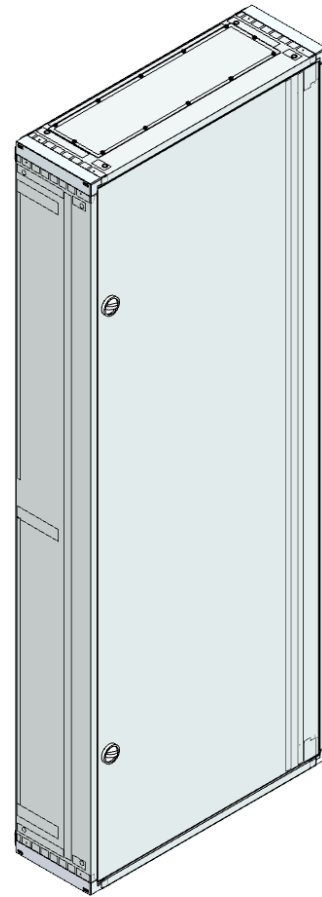

AM, Aufputz-Wandverteiler mit Rückwand und Flanschplatte FE Blind oben, BxHxT: 775x2015x250mm, Stahlblech, Türe 1-flügelig, Öffnungswinkel der Türe 122°. Vorbereitet zum Einbau von Montageplatten, oder Montageeinsätzen EMV und EMZV. Max. Schutzart IP 30.

Lieferumfang:

- Aufputz-Wandverteiler leer
- Rückwand
- Türe
- Drehriegelverschluss
- 2 Winkelträger
- 4 Wandbefestigungslaschen
- Flanschplatte FE Blind oben

Artikelnummer	AM-8C+RW
----------------------	----------

Bezeichnung	AP-Wandvert m. RW +Tür außen B775xH2015xT250mm
--------------------	---

Breite	775 mm	IK Code	IK 10
---------------	--------	----------------	-------

Höhe	2015 mm
-------------	---------

Tiefe	250 mm	EAN	9006203051314
--------------	--------	------------	---------------