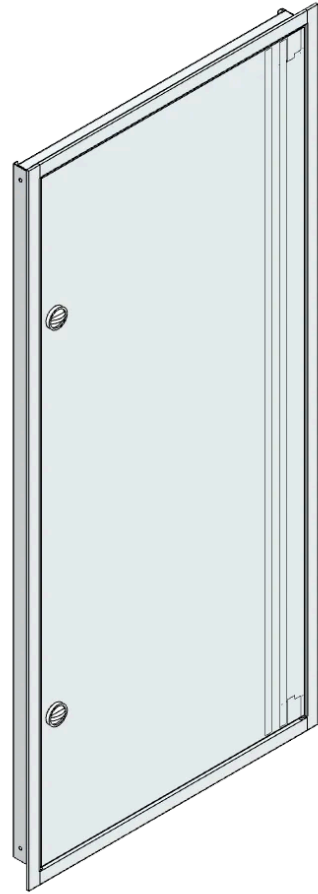

UM, Türrahmen für Putzwannen, BxHxT:  
796x1714x74mm, Stahlblech, Türe 1-flügelig,  
Öffnungswinkel der Türe 122°. Max. Schutzart IP 30.

## Lieferumfang:

- Türrahmen
- Türe mit versenkten Scharnieren
- Drehriegelverschluss

<b>Artikelnummer</b>	UM-6C		
<b>Bezeichnung</b>	UP-Verteilertürrahmen, IP30+Tür außen B796xH1714xT85mm		
<b>Breite</b>	796 mm	<b>IK Code</b>	IK 10
<b>Höhe</b>	1714 mm		
<b>Tiefe</b>	74 mm	<b>EAN</b>	9006203029764
<b>RAL Farbe</b>	RAL 7035	<b>Warennummer</b>	85381000
<b>Material</b>	Stahlblech	<b>Ursprungsland</b>	AT
<b>Max. Schutzart</b>	IP 30	<b>Netto Gewicht</b>	22.6 kg