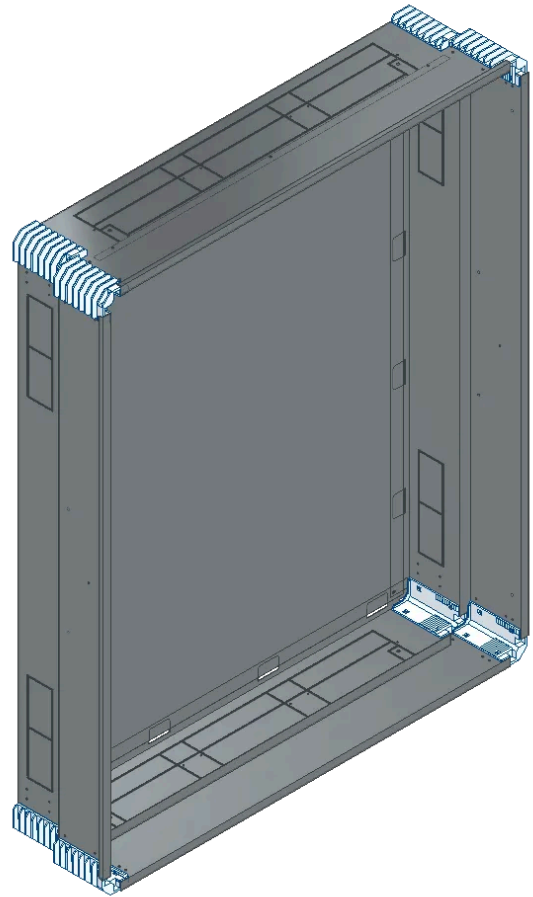

PW, Putzwanne, BxHxT: 996x1228x245mm,  
feuerverzinktes Fe, zusammengebaut.

### Lieferumfang:

- Putzwanne
- Rückwand

<b>Artikelnummer</b>	PW-4D/K		
<b>Bezeichnung</b>	Putzwanne m. Rückwand, komplett außen B996xH1228xT245mm		
<b>Breite</b>	996 mm	<b>IK Code</b>	
<b>Höhe</b>	1228 mm		
<b>Tiefe</b>	245 mm	<b>EAN</b>	9006203021348
<b>RAL Farbe</b>		<b>Warennummer</b>	85381000
<b>Material</b>	feuerverzinktes Fe	<b>Ursprungsland</b>	AT
<b>Max. Schutzart</b>		<b>Netto Gewicht</b>	17.8 kg